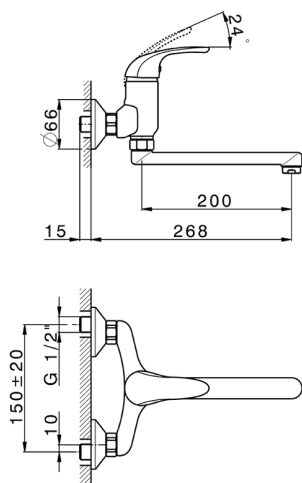

Miscelatore monocomando lavello a parete KITCHEN_NM000400

MODELLO **NM000400**

Miscelatore monocomando lavello a parete, bocca girevole

FINITURE DISPONIBILI

21 21 Cromo

CARATTERISTICHE

Ricambio Cartuccia **ZZ94034000**

Cartuccia Monocomando 35 mm

2026-06-30