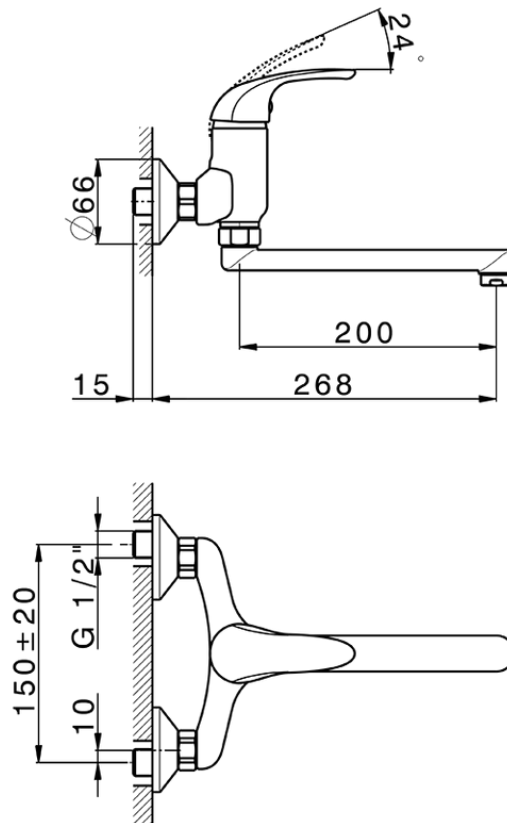

## Miscelatore monocomando lavello a parete KITCHEN\_NM000400

NM000400

<https://www.huberitalia.com/miscelatore-monocomando-lavello-a-parete-kitchen-nm000400>

2026-06-30