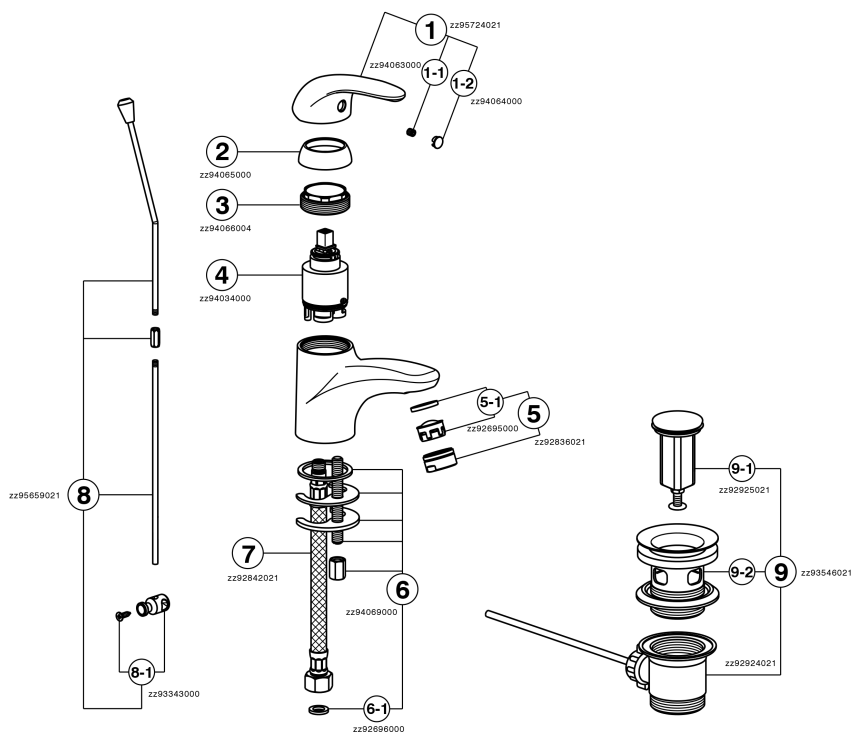

Miscelatore monocomando lavabo NORMA_NM000511

NM000511

<https://www.huberitalia.com/miscelatore-monocomando-lavabo-norma-nm000511>

2026-06-28