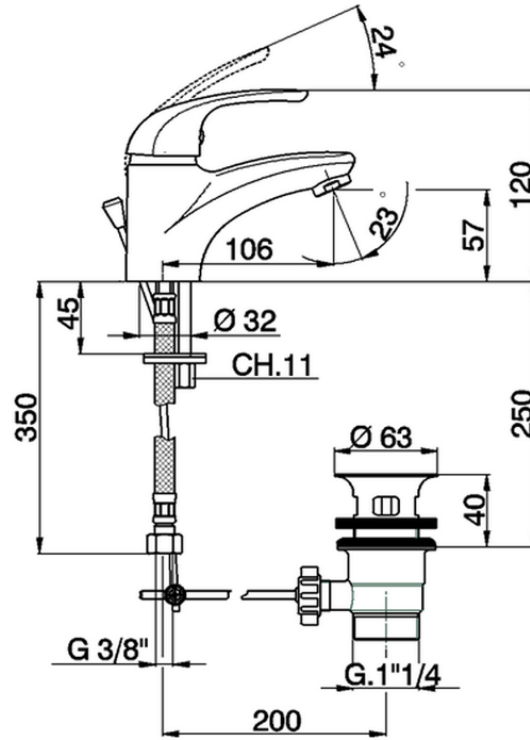

Miscelatore monocomando lavabo NORMA_NM000511

NM000511

<https://www.huberitalia.com/miscelatore-monocomando-lavabo-norma-nm000511>

2026-05-13