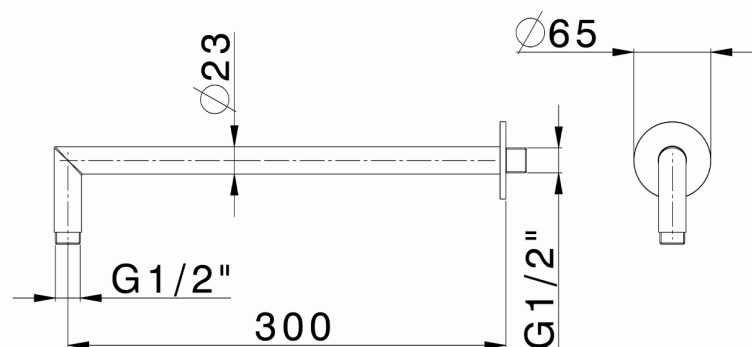

Braccio doccia SHOWER_SS013541

MODELLO **SS013541**

Braccio doccia, L.300 mm, Inox AISI 316L

FINITURE DISPONIBILI

CARATTERISTICHE

2026-06-30