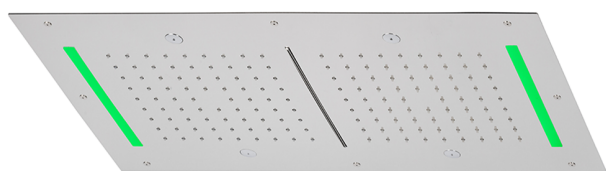

Soffione a soffitto con cromoterapia 700x400 mm ZEN_ZS1C0125

MODELLO **ZS1C0125**

Soffione a soffitto con cromoterapia 700x400 mm, funzioni 2 uscite pioggia, nebulizzazione, funzioni cascata, cromoterapia, con comando ad incasso incluso

FINITURE DISPONIBILI

-  **D1** D1 Inox Spazzolato
-  **40** 40 Nero Opaco
-  **4Q** 4Q Bianco Opaco
-  **5G** 5G Oro Rosa
-  **D2** D2 Inox Lucido

CARATTERISTICHE

2026-04-29