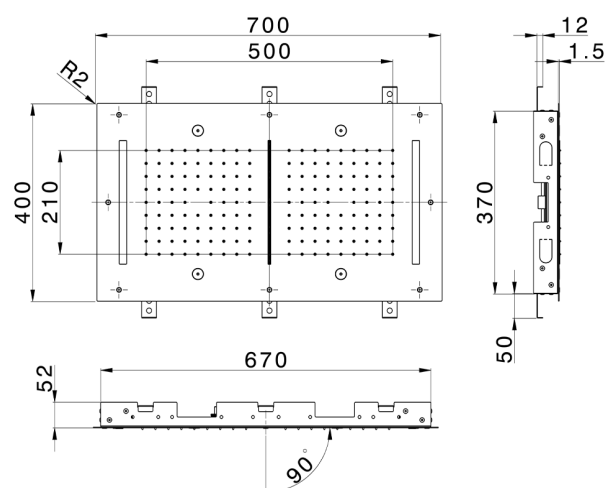

Soffione a soffitto con cromoterapia 700x400 mm ZEN_ZS1C0125

MODELLO **ZS1C0125**

Soffione a soffitto con cromoterapia 700x400 mm, funzioni 2 uscite pioggia, nebulizzazione, funzioni cascata, cromoterapia, con comando ad incasso incluso

FINITURE DISPONIBILI

- **D1** D1 Inox Spazzolato
- **40** 40 Nero Opaco
- **4Q** 4Q Bianco Opaco
- **5G** 5G Oro Rosa
- **D2** D2 Inox Lucido

CARATTERISTICHE

2026-04-29