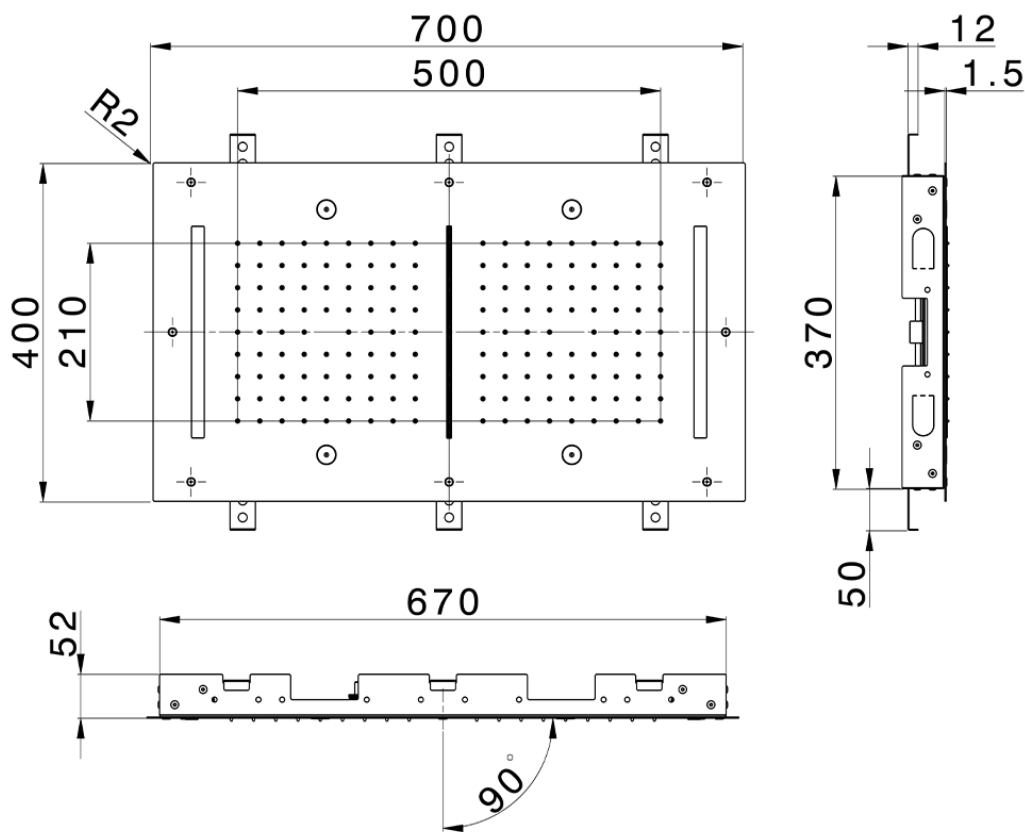

Soffione a soffitto con cromoterapia 700x400 mm ZEN_ZS1C0125

ZS1C0125

<https://www.huberitalia.com/soffione-a-soffitto-con-cromoterapia-700x400-mm-zen-zs1c0125>

2026-04-29