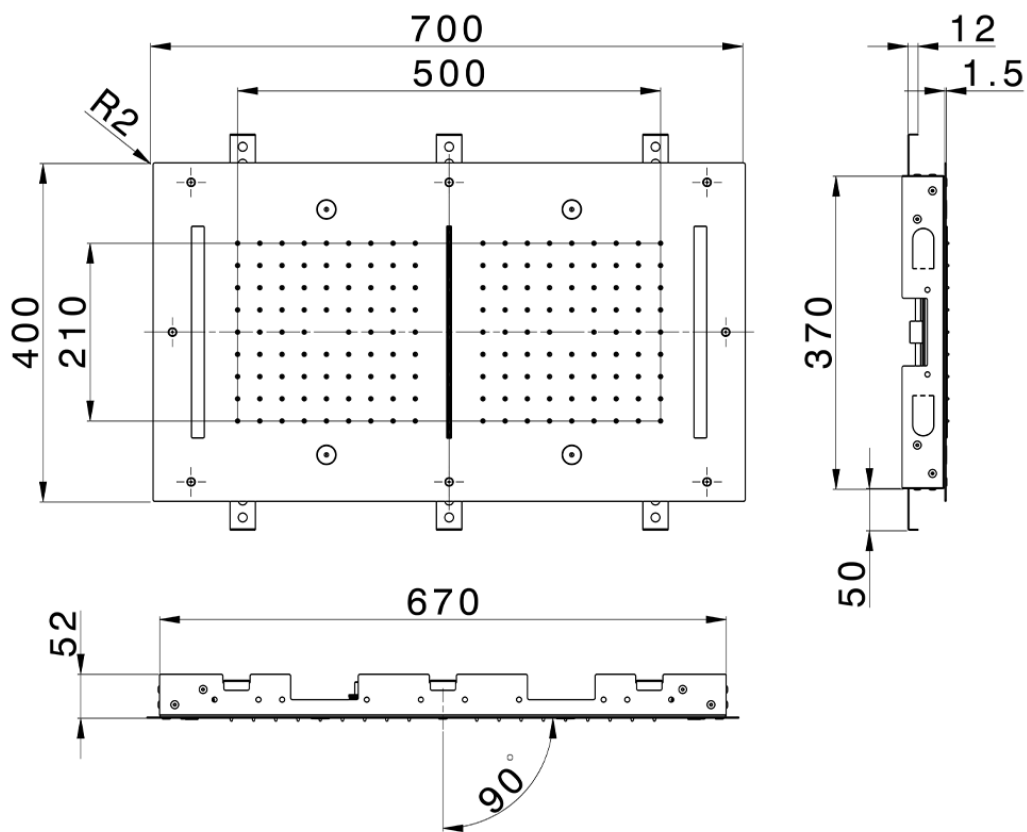

Soffione a soffitto con cromoterapia 700x400 mm ZEN_ZS1C0125

ZS1C0125

<https://www.huberitalia.com/soffione-a-soffitto-con-cromoterapia-700x400-mm-zen-zs1c0125>

2026-04-29