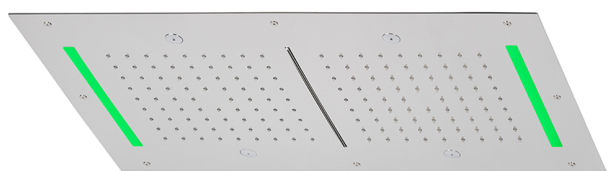

Soffione a soffitto con cromoterapia 700x400 mm ZEN_ZS1C0125

MODELLO **ZS1C0125**

Soffione a soffitto con cromoterapia 700x400 mm, funzioni 2 uscite pioggia, nebulizzazione, funzioni cascata, cromoterapia, con comando ad incasso incluso

FINITURE DISPONIBILI

-  **D1** D1 Inox Spazzolato
-  **40** 40 Nero Opaco
-  **4Q** 4Q Bianco Opaco
-  **5G** 5G Oro Rosa
-  **D2** D2 Inox Lucido

CARATTERISTICHE

2026-04-29