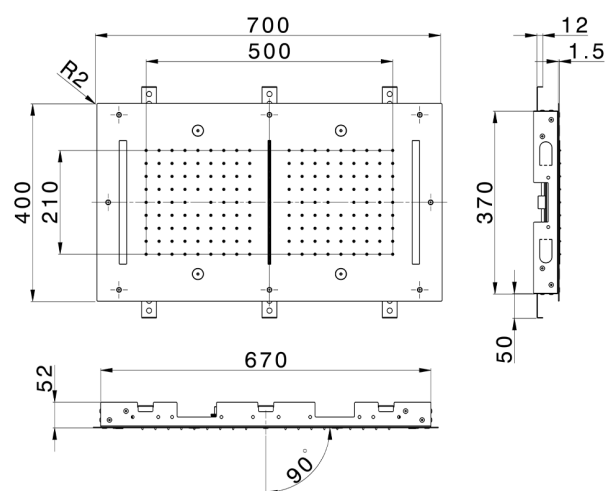

Soffione a soffitto con cromoterapia 700x400 mm ZEN_ZS1C0125

MODELLO **ZS1C0125**

Soffione a soffitto con cromoterapia 700x400 mm, funzioni 2 uscite pioggia, nebulizzazione, funzioni cascata, cromoterapia, con comando ad incasso incluso

FINITURE DISPONIBILI

- **D1** D1 Inox Spazzolato
- **40** 40 Nero Opaco
- **4Q** 4Q Bianco Opaco
- **5G** 5G Oro Rosa
- **D2** D2 Inox Lucido

CARATTERISTICHE

2026-04-29