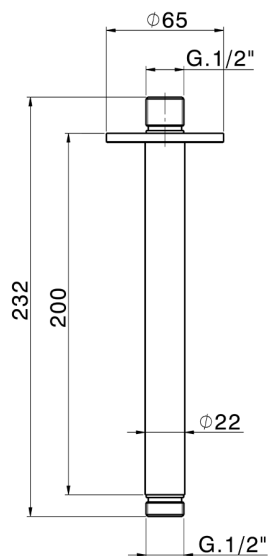

Braccio doccia a soffitto LYNOX_SS013561

MODELLO **SS013561**

Braccio doccia a soffitto, L.200 mm, Inox AISI 316L

FINITURE DISPONIBILI

D1 D1 Inox Spazzolato

CARATTERISTICHE

2026-07-01