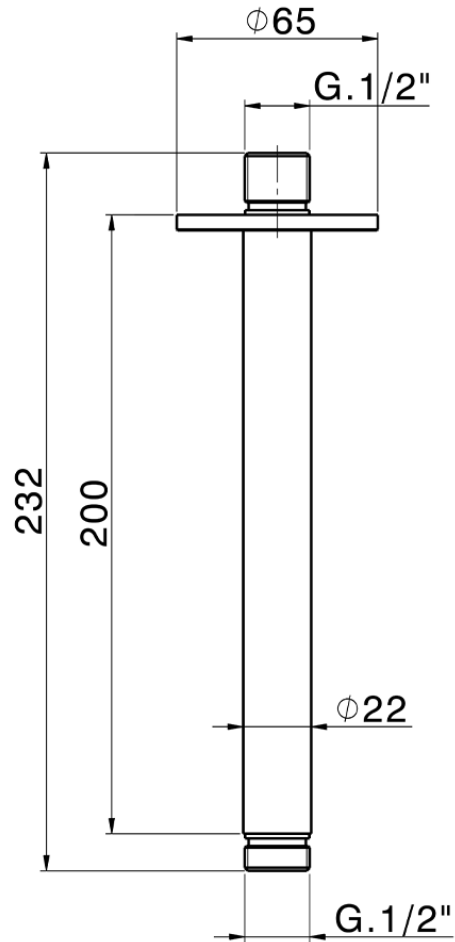

Braccio doccia a soffitto LYNOX_SS013561

SS013561

<https://www.huberitalia.com/braccio-doccia-a-soffitto-lynnox-ss013561>

2026-07-01