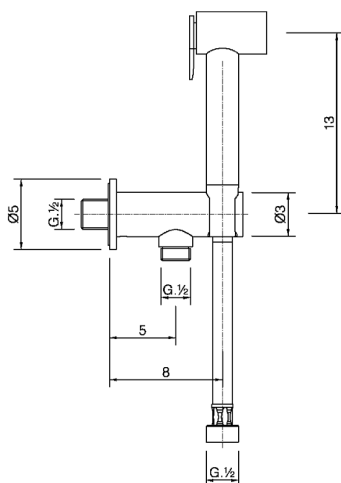

Set idroscopino completo IDROSCOPINI_H3007910

MODELLO **H3007910**

Set idroscopino completo, supporto murale con valvola di sicurezza, doccetta idroscopino, flex PVC 120 cm

FINITURE DISPONIBILI

-  **21** 21 Cromo
-  **24** 24 Oro
-  **2F** 2F Nichel Spazzolato
-  **40** 40 Nero Opaco

CARATTERISTICHE

Doccetta idroscopino

Doccetta Idroscopino

Doccetta idroscopino monoforo, per la pulizia del sanitario.

2026-05-15