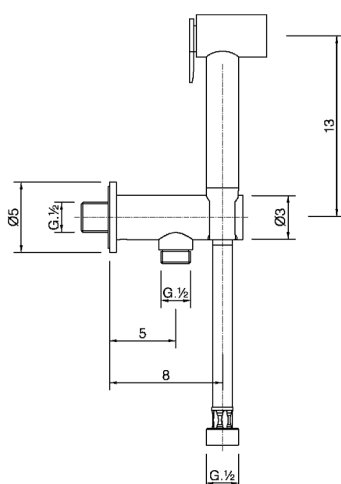

Set idroscopino completo IDROSCOPINI_H3007910

MODELLO **H3007910**

Set idroscopino completo, supporto murale con valvola di sicurezza, doccetta idroscopino, flex PVC 120 cm

FINITURE DISPONIBILI

-  **21** 21 Cromo
-  **24** 24 Oro
-  **2F** 2F Nichel Spazzolato
-  **40** 40 Nero Opaco

CARATTERISTICHE

Doccetta idroscopino

Doccetta Idroscopino

Doccetta idroscopino monoforo, per la pulizia del sanitario.

2026-05-13