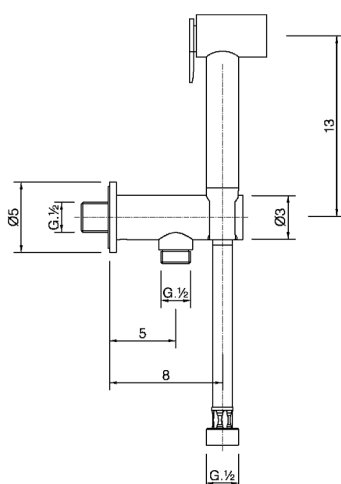

Set idroscopino completo IDROSCOPINI_H3007910

MODELLO **H3007910**

Set idroscopino completo, supporto murale con valvola di sicurezza, doccetta idroscopino, flex PVC 120 cm

FINITURE DISPONIBILI

-  **21** 21 Cromo
-  **24** 24 Oro
-  **2F** 2F Nichel Spazzolato
-  **40** 40 Nero Opaco

CARATTERISTICHE

Doccetta idroscopino

Doccetta Idroscopino

Doccetta idroscopino monoforo, per la pulizia del sanitario.

2026-06-27