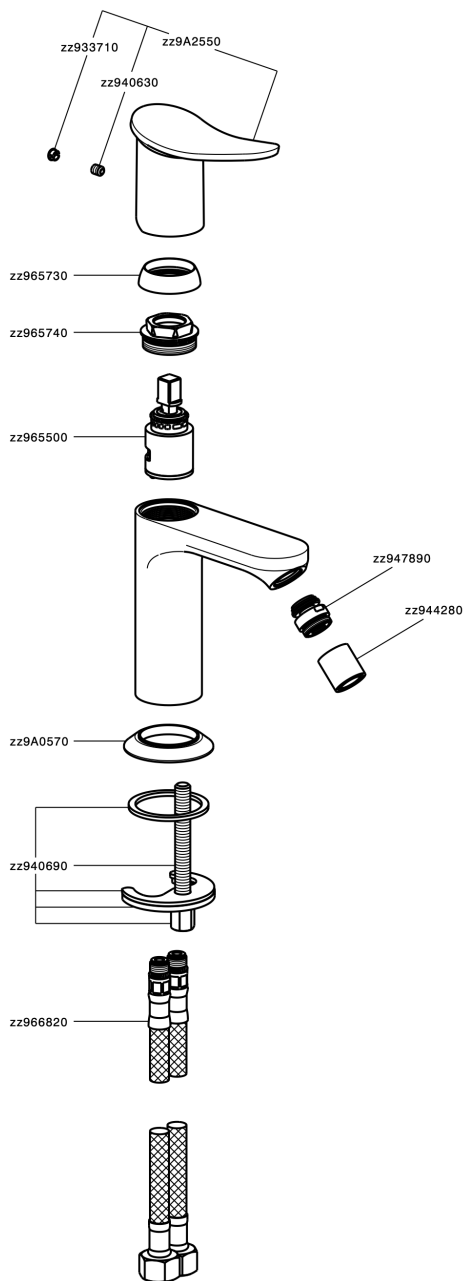

Miscelatore monocomando bidet HARLOCK_HK000564

MODELLO **HK000564**

Miscelatore monocomando bidet, senza scarico automatico, flex inox G.3/8"

FINITURE DISPONIBILI

-  **21** 21 Cromo
-  **2P** 2P Oro Rosa
-  **2Q** 2Q Black Titanium
-  **40** 40 Nero Opaco
-  **4Q** 4Q Bianco Opaco
-  **6T** 6T Cromo/Nero Opaco

CARATTERISTICHE

Ricambio Cartuccia **ZZ96550000**

Cartuccia Monocomando 25 mm

Miscelatore monocomando bidet HARLOCK_HK000564

HK000564

<https://www.huberitalia.com/miscelatore-monocomando-bidet-harlock-hk000564>