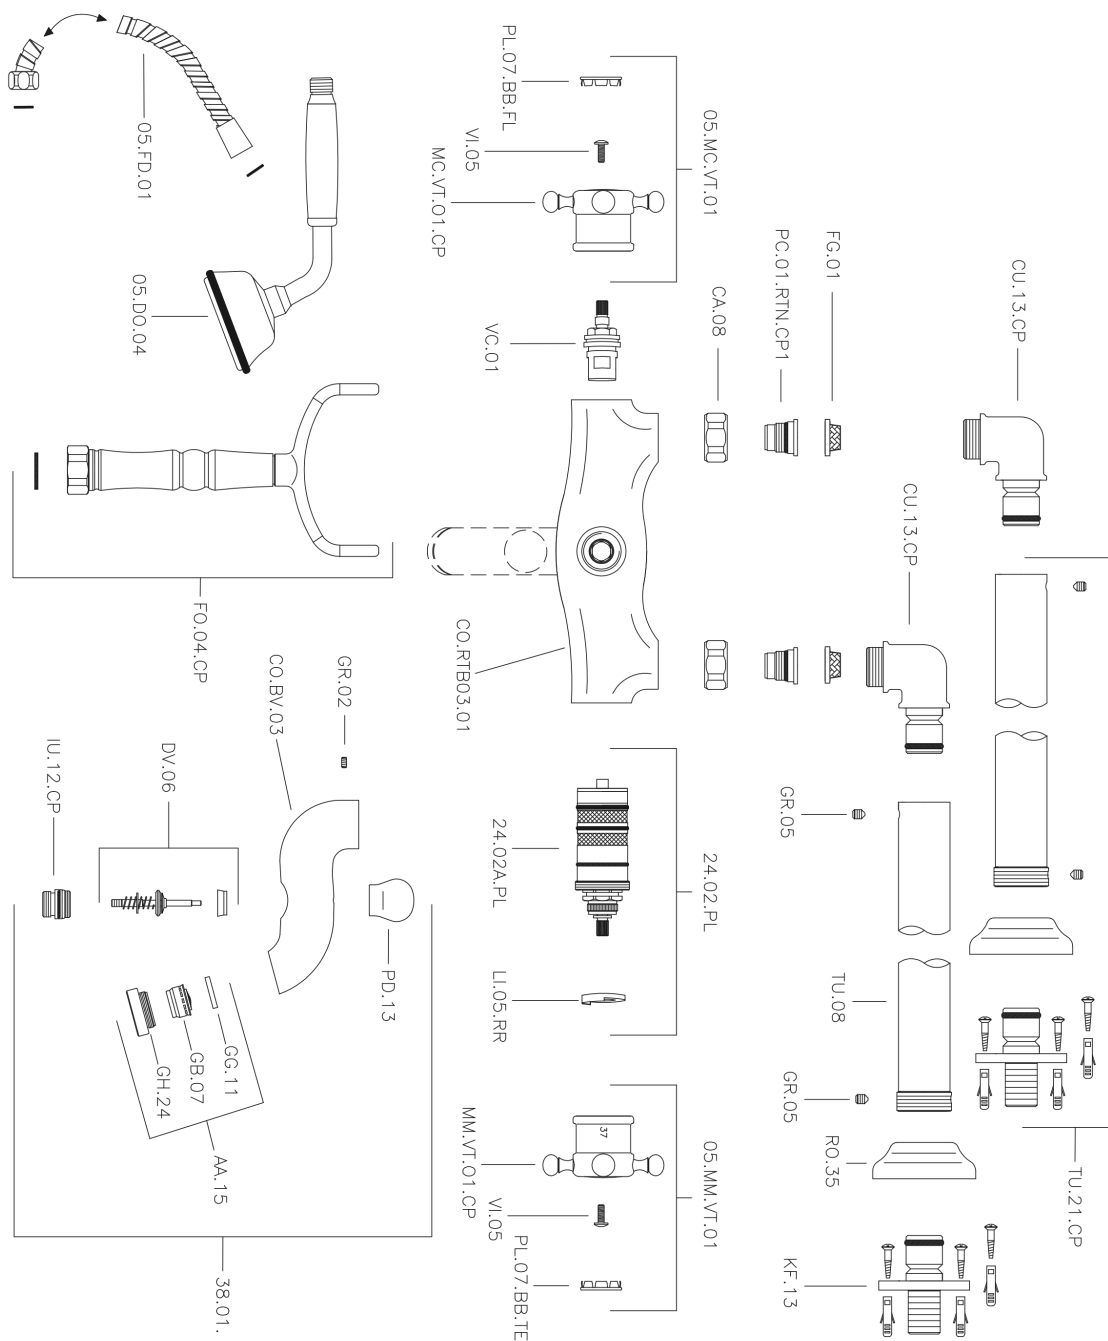

## Miscelatore termostatico vasca a pavimento VICTORIAN\_VTT39010

VTT39010

<https://www.huberitalia.com/miscelatore-termostatico-vasca-a-pavimento-victorian-vtt39010>

2026-06-15