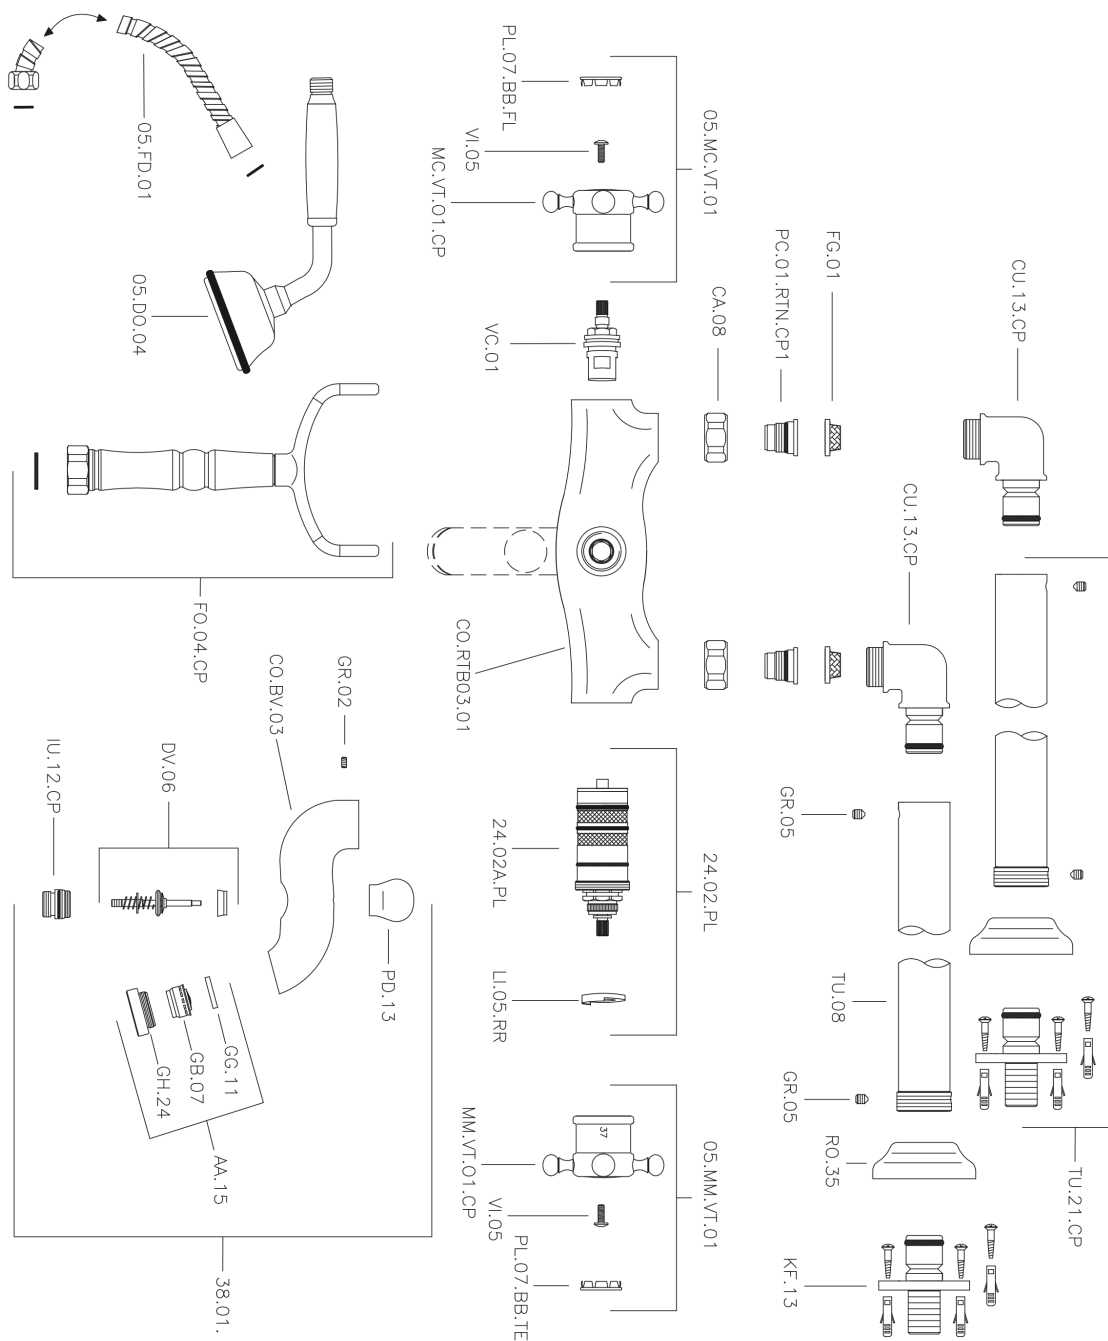

## Miscelatore termostatico vasca a pavimento VICTORIAN\_VTT39010

MODELLO **VTT39010**

Miscelatore termostatico vasca a pavimento, supporto doccetta su forcella, doccetta monogetto Classica in Ottone D.78 mm, flex Ottone 150 cm

### CARATTERISTICHE

Ricambio Cartuccia **24.04A.PP**

**Cartuccia Termostatica Plus P 8X20**

## Miscelatore termostatico vasca a pavimento VICTORIAN\_VTT39010

VTT39010

<https://www.huberitalia.com/miscelatore-termostatico-vasca-a-pavimento-victorian-vtt39010>

2026-06-15