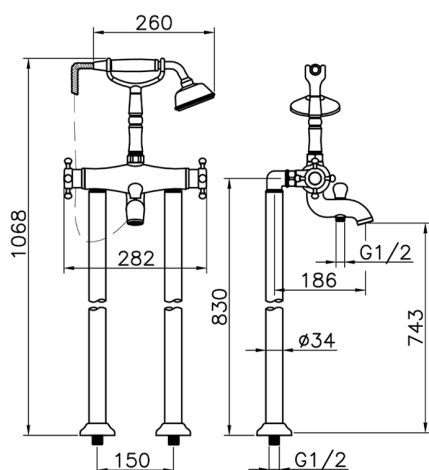

## Miscelatore termostatico vasca a pavimento VICTORIAN\_VTT39010

MODELLO **VTT39010**

Miscelatore termostatico vasca a pavimento, supporto doccetta su forcella, doccetta monogetto Classica in Ottone D.78 mm, flex Ottone 150 cm

### CARATTERISTICHE

Ricambio Cartuccia **24.04A.PP**

**Cartuccia Termostatica Plus P 8X20**

## Miscelatore termostatico vasca a pavimento VICTORIAN\_VTT39010

VTT39010

<https://www.huberitalia.com/miscelatore-termostatico-vasca-a-pavimento-victorian-vtt39010>

2026-06-15