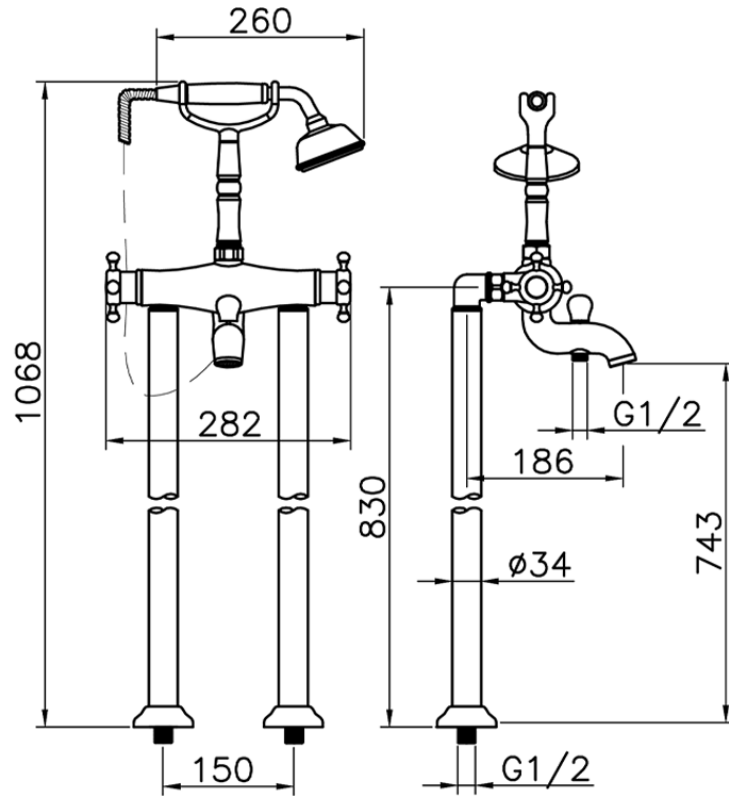

Miscelatore termostatico vasca a pavimento VICTORIAN\_VTT39010

VTT39010

<https://www.huberitalia.com/miscelatore-termostatico-vasca-a-pavimento-victorian-vtt39010>

2026-06-15