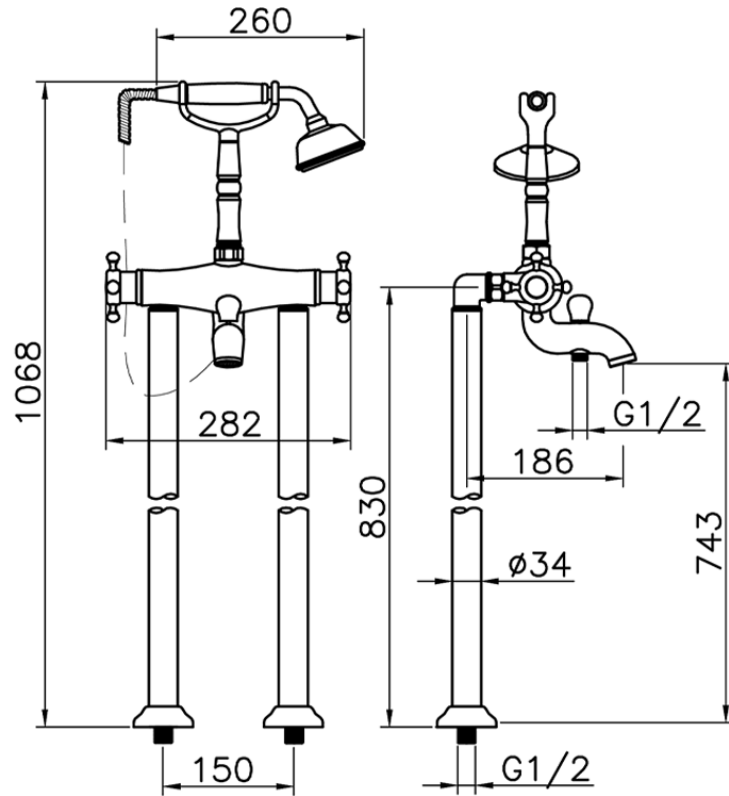

Miscelatore termostatico vasca a pavimento VICTORIAN_VTT39010

VTT39010

<https://www.huberitalia.com/miscelatore-termostatico-vasca-a-pavimento-victorian-vtt39010>

2026-01-02