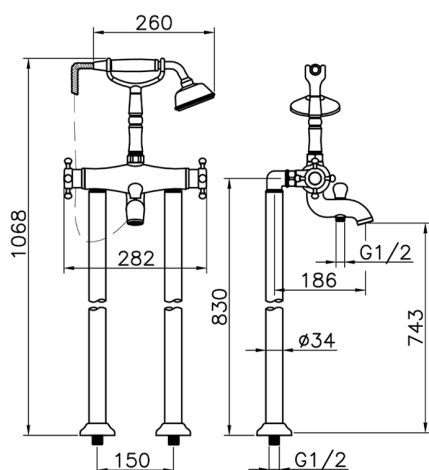

Miscelatore termostatico vasca a pavimento VICTORIAN_VTT39010

MODELLO **VTT39010**

Miscelatore termostatico vasca a pavimento, supporto doccetta su forcella, doccetta monogetto Classica in Ottone D.78 mm, flex Ottone 150 cm

FINITURE DISPONIBILI

-  **21** 21 Cromo
-  **27** 27 Vecchio Bronzo
-  **2A** 2A Nichel Satinato Spazzolato
-  **2G** 2G Oro Antico
-  **2W** 2W Oro Spazzolato

CARATTERISTICHE

Ricambio Cartuccia **24.04A.PP**

Cartuccia Termostatica Plus P 8X20

Termostatico

Il Termostatico Huber è il tuo personale gestore dell'acqua che ti aiuta a gestire e controllare acqua ed energia senza sprechi.

Miscelatore termostatico vasca a pavimento VICTORIAN_VTT39010

VTT39010

<https://www.huberitalia.com/miscelatore-termostatico-vasca-a-pavimento-victorian-vtt39010>

2026-06-15