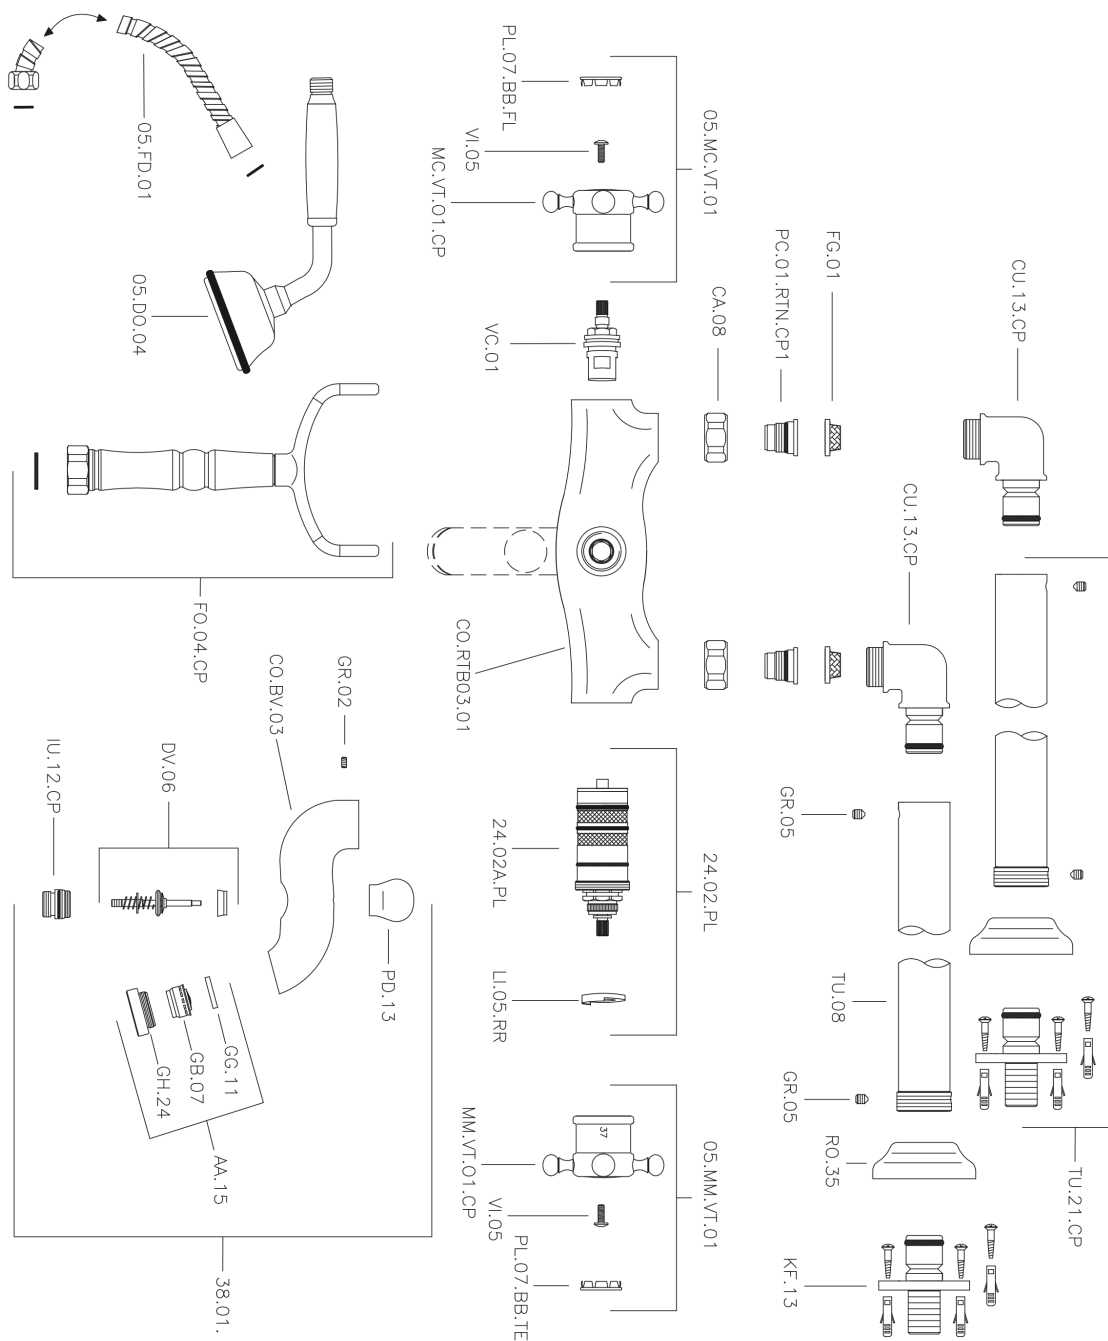

Miscelatore termostatico vasca a pavimento VICTORIAN_VTT39010

MODELLO **VTT39010**

Miscelatore termostatico vasca a pavimento, supporto doccetta su forcella, doccetta monogetto Classica in Ottone D.78 mm, flex Ottone 150 cm

Cartuccia Termostatica Plus P 8X20

Termostatico

Il Termostatico Huber è il tuo personale gestore dell'acqua che ti aiuta a gestire e controllare acqua ed energia senza sprechi.

Miscelatore termostatico vasca a pavimento VICTORIAN_VTT39010

VTT39010

<https://www.huberitalia.com/miscelatore-termostatico-vasca-a-pavimento-victorian-vtt39010>

2026-06-15