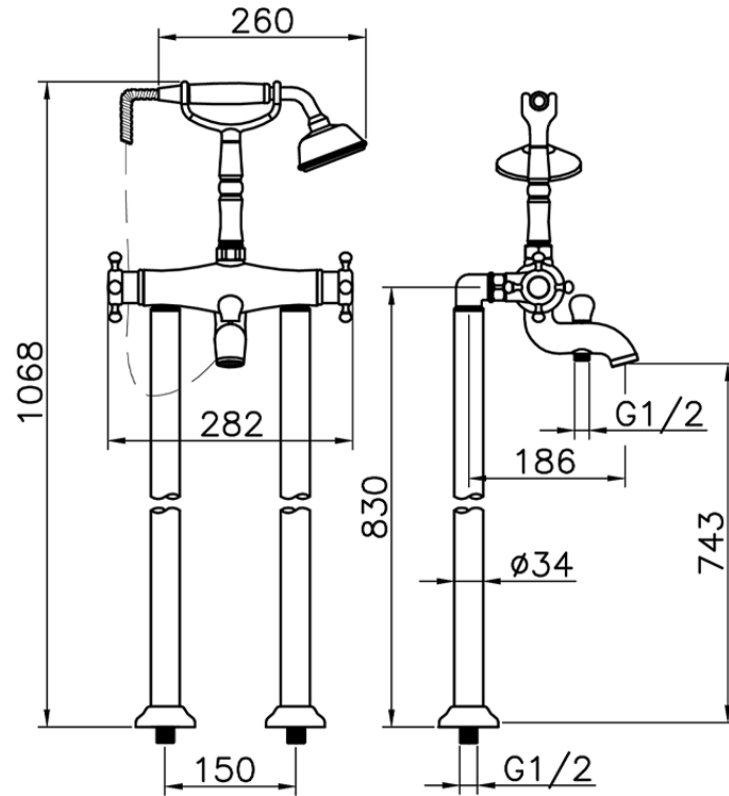

Miscelatore termostatico vasca a pavimento VICTORIAN_VTT39010

VTT39010

<https://www.huberitalia.com/miscelatore-termostatico-vasca-a-pavimento-victorian-vtt39010>

2026-06-15