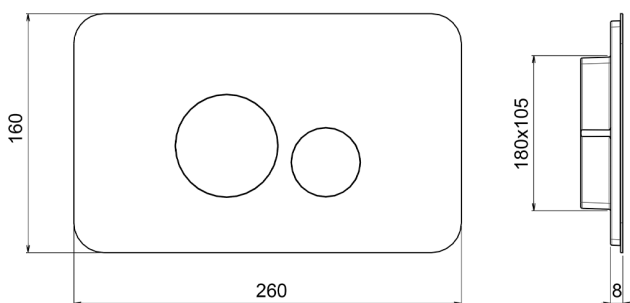

Placca di comando WC Universale inox AISI 304 COMPLEMENTI_ZB001860

MODELLO **ZB001860**

Placca di comando WC Universale inox AISI 304, con pulsanti tondi ad azionamento frontale, doppio risciacquo con risparmio idrico, compatibile con: Geberit (mod. Sigma 8cm - 12cm), Tece (mod. 2003-2020, 2021-Now), Viega (mod. Prevista 3H, 3L, 3F), Oli (mod. 74 - 120Plus, Expert Quadra Plus)

FINITURE DISPONIBILI

- **D1** D1 Inox Spazzolato
- **21** 21 Cromo
- **40** 40 Nero Opaco
- **4Q** 4Q Bianco Opaco
- **2W** 2W Oro Spazzolato
- **3W** 3W Brushed Black Titanium

2026-04-15