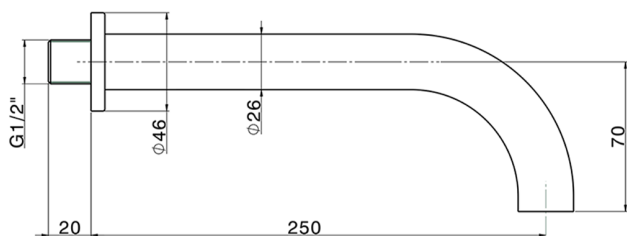

Bocca di erogazione NUOVA KIRUNA_ZB001251

MODELLO **ZB001251**

Bocca di erogazione, L.250 mm, attacco 1/2" M

FINITURE DISPONIBILI

- **21** 21 Cromo
- **26** 26 Vecchio Rame
- **2F** 2F Nichel Spazzolato
- **2W** 2W Oro Spazzolato
- **40** 40 Nero Opaco
- **4Q** 4Q Bianco Opaco

CARATTERISTICHE

2026-07-01