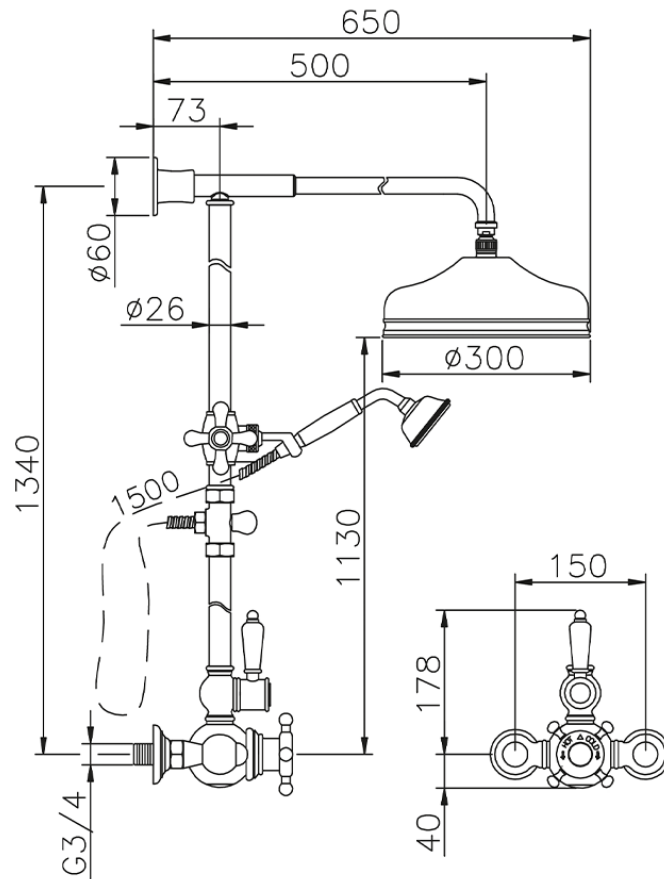

Colonna doccia termostatica 2 funzioni COLUMNS_590.VN31H.

590.VN31H.

<https://www.huberitalia.com/colonna-doccia-termostatica-2-funzioni-columns-590-vn31h>

2026-06-25