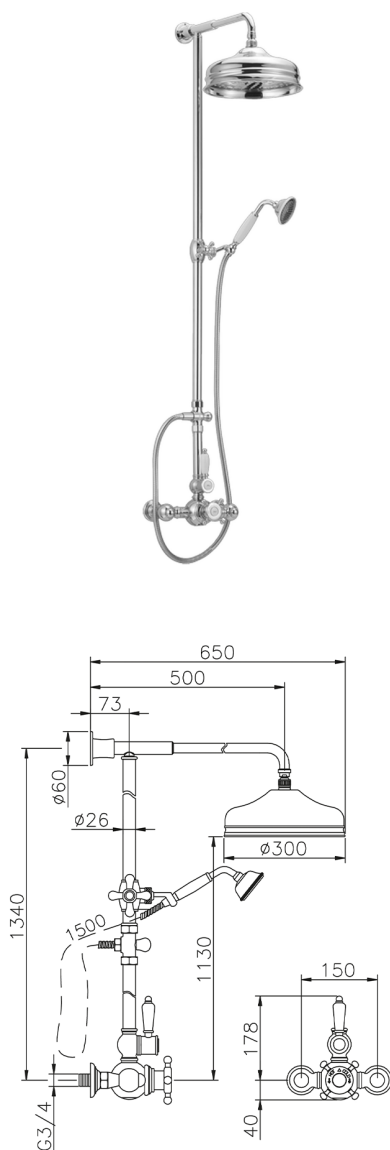

Colonna doccia termostatica 2 funzioni COLUMNS_590.VN31H.

MODELLO **590.VN31H.**

Colonna doccia termostatica 2 funzioni,deviatore 2 uscite,colonna fissa,supporto doccetta scorrevole,doccetta monogetto Classica D.78 mm in Ottone,soffione tondo D.300 mm in Ottone,flex Ottone 150 cm

FINITURE DISPONIBILI

-  **AC** AC Nichel Satinato Spazzolato
-  **AG** AG Oro Antico
-  **BA** BA Vecchio Bronzo
-  **CR** CR Cromo
-  **2W** 2W Oro Spazzolato

CARATTERISTICHE

Ricambio Cartuccia **24.04A.PP**

Cartuccia Termostatica Plus P 8X20

Termostatico

Il Termostatico Huber è il tuo personale gestore dell'acqua che ti aiuta a gestire e controllare acqua ed energia senza sprechi.

2026-06-25