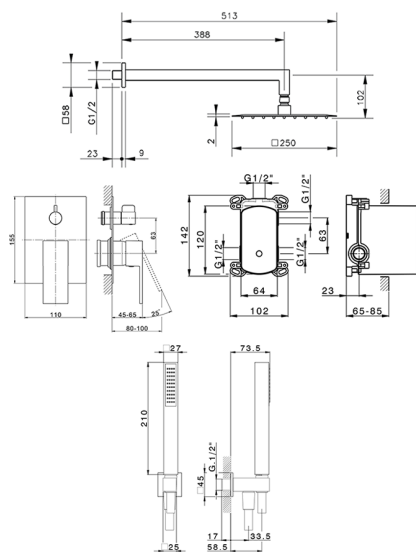

## Kit completo miscelatore monocomando docc. incasso NUOVA EGO\_NE0KM030

MODELLO **NE0KM030**

Kit completo miscelatore monocomando docc. incasso, deviatore rotativo 2 uscite, supporto doccetta murale con presa d'acqua, braccio doccia L.400 mm, soffione quadro 250x250 mm sp.2 mm in INOX, doccetta monogetto minimalista quadra 27x27 mm ABS, presa d'acqua 1/2", flessibile liscio SILVERFLEX 150 cm

FINITURE DISPONIBILI

-  **21** 21 Cromo
-  **2F** 2F Nichel Spazzolato
-  **40** 40 Nero Opaco
-  **4Q** 4Q Bianco Opaco

CARATTERISTICHE

Ricambio Cartuccia **ZZ95409000**

**Cartuccia Monocomando 35 mm**

Parti Incasso necessarie **ZZ95409000**

**Cartuccia Monocomando 35 mm**

**100**