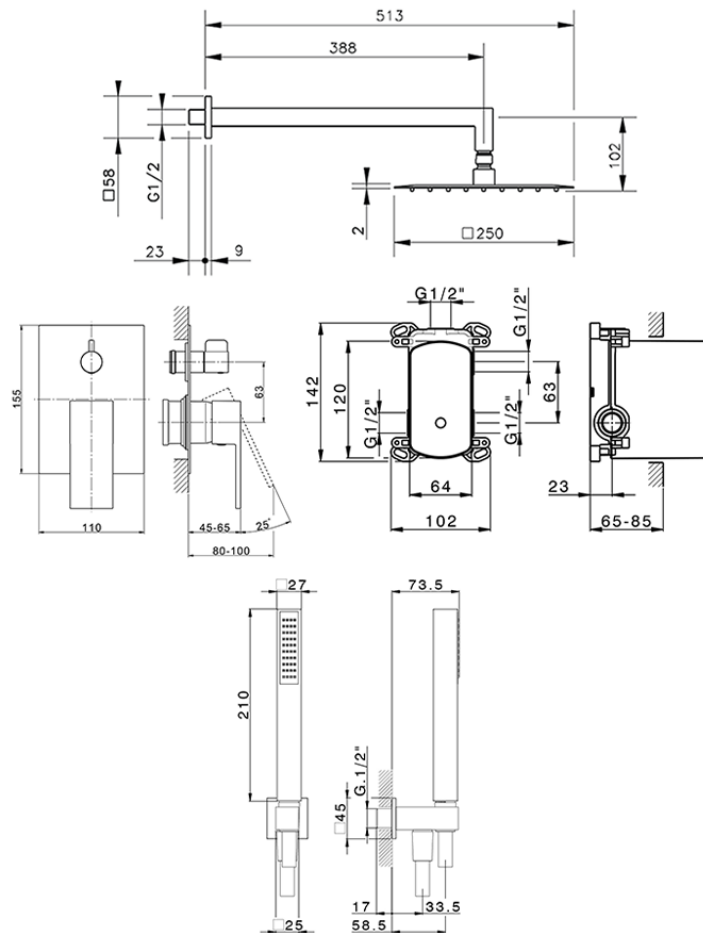

Kit completo miscelatore monocomando docc. incasso NUOVA EGO_NE0KM030

NE0KM030 <https://www.huberitalia.com/kit-completo-miscelatore-monocomando-docc-incasso-nuova-ego-ne0km030>

2026-04-02