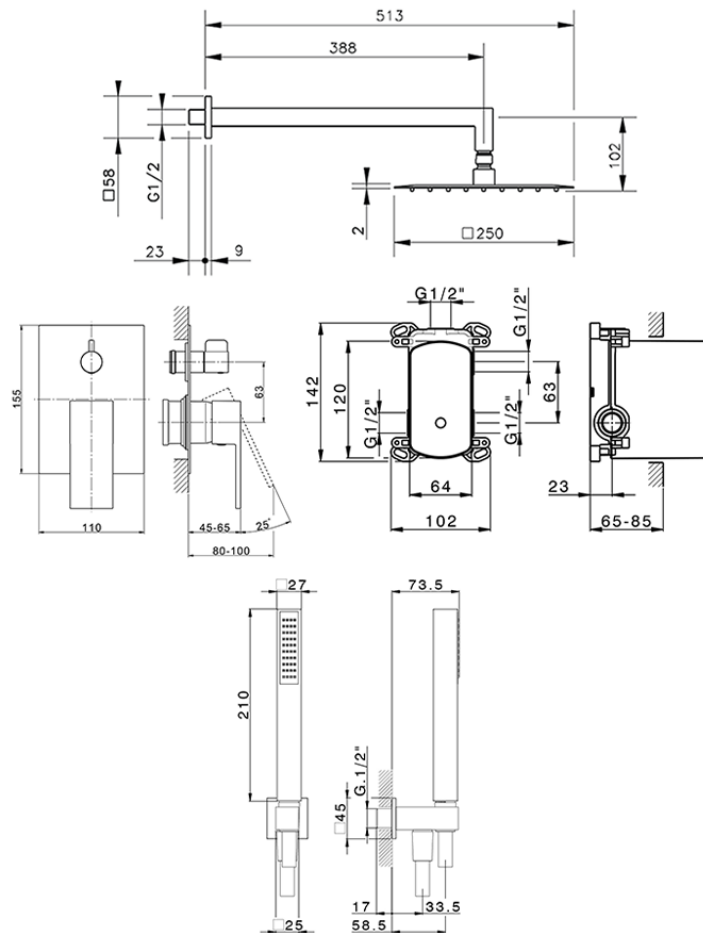

## Kit completo miscelatore monocomando docc. incasso NUOVA EGO\_NE0KM030

NE0KM030 <https://www.huberitalia.com/kit-completo-miscelatore-monocomando-docc-incasso-nuova-ego-ne0km030>

2026-06-08