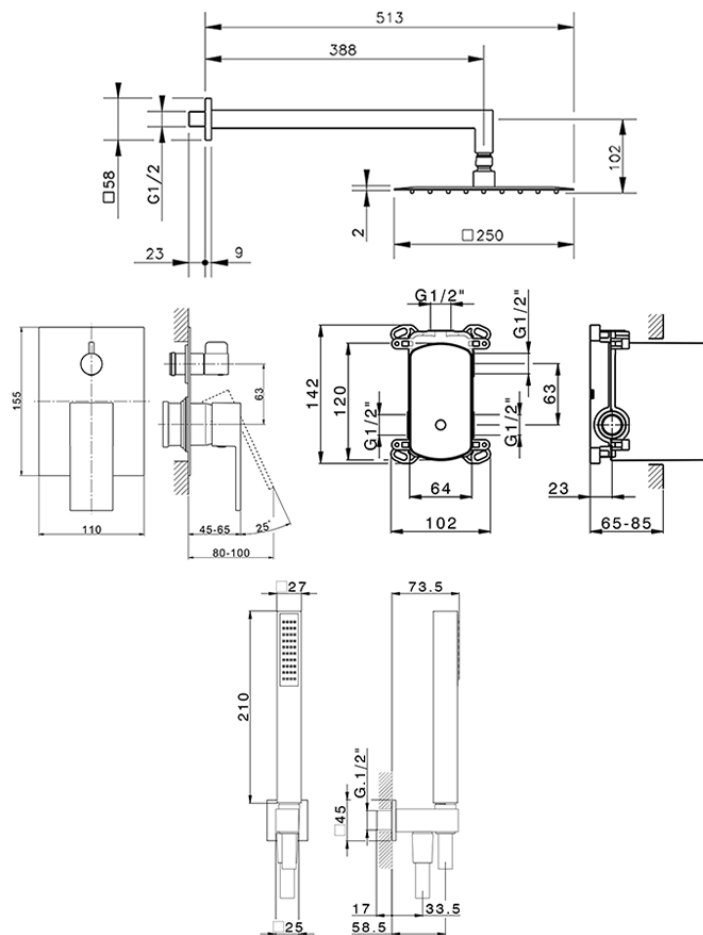

## Kit completo miscelatore monocomando docc. incasso NUOVA EGO\_NE0KM030

NE0KM030 <https://www.huberitalia.com/kit-completo-miscelatore-monocomando-docc-incasso-nuova-ego-ne0km030>

2026-04-02