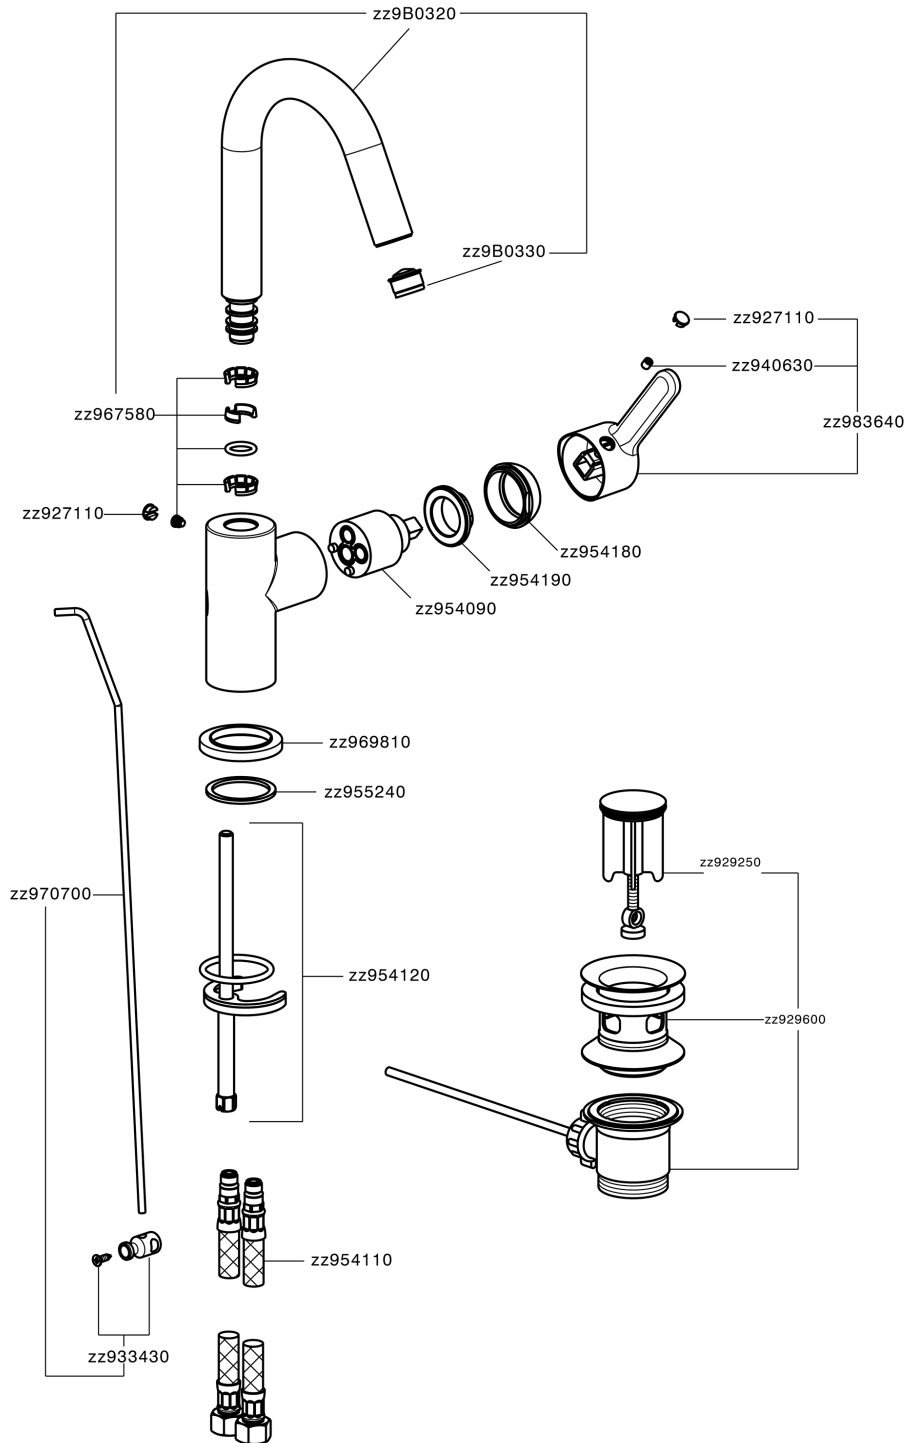

Miscelatore monocomando lavabo EnergySave H2_H2000475

H2000475

<https://www.huberitalia.com/miscelatore-monocomando-lavabo-energysave-h2-h2000475>

2026-06-27