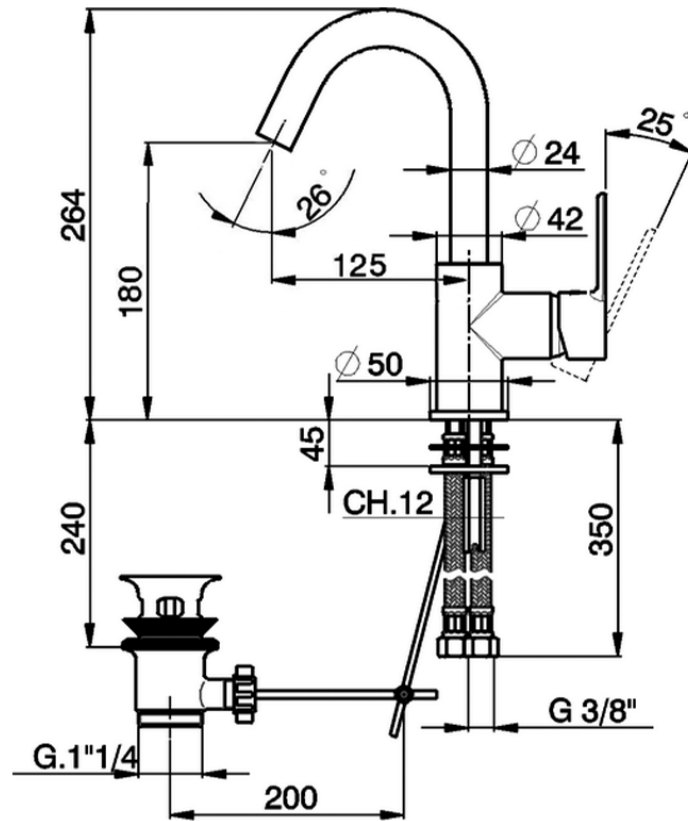

Miscelatore monocomando lavabo EnergySave H2_H2000475

H2000475

<https://www.huberitalia.com/miscelatore-monocomando-lavabo-energysave-h2-h2000475>

2026-06-27