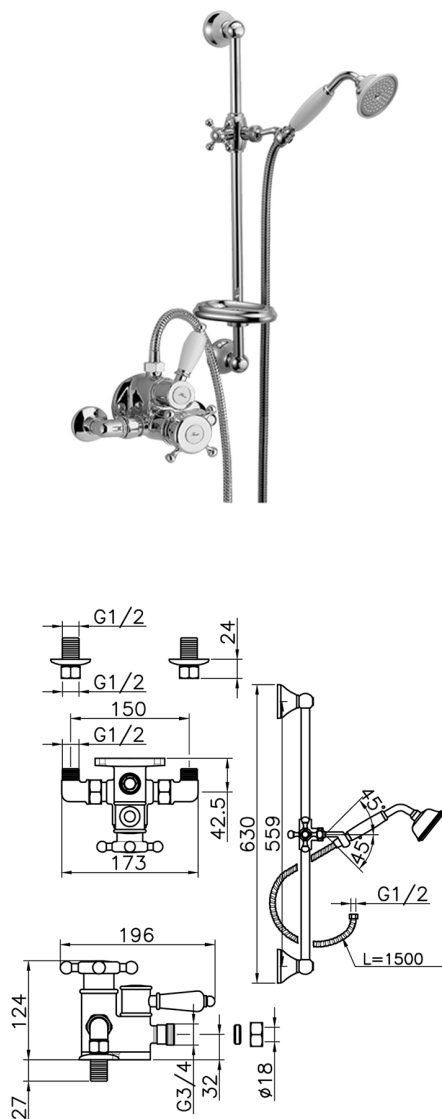

Miscelatore termostatico doccia con saliscendi VICTORIAN_190R.VT01H.

MODELLO **190R.VT01H.**

Miscelatore termostatico doccia con saliscendi, saliscendi con supporto scorrevole 56 cm, doccetta monogetto Classica in Ottone D.78 mm, flex Ottone 150 cm

FINITURE DISPONIBILI

-  **AC** AC Nichel Satinato Spazzolato
-  **AG** AG Oro Antico
-  **BA** BA Vecchio Bronzo
-  **CR** CR Cromo
-  **2W** 2W Oro Spazzolato

CARATTERISTICHE

Ricambio Cartuccia **24.04A.PP**

Cartuccia Termostatica Plus P 8X20

Termostatico

Il Termostatico Huber è il tuo personale gestore dell'acqua che ti aiuta a gestire e controllare acqua ed energia senza sprechi.

2025-06-16