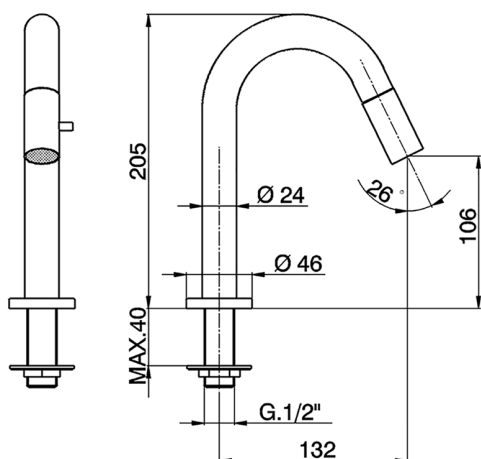

Rubinetto monoacqua NUOVA KIRUNA_K2000910

MODELLO **K2000910**

Rubinetto monoacqua, senza scarico automatico, bocca girevole, senza flessibili

FINITURE DISPONIBILI

CARATTERISTICHE

2026-06-13