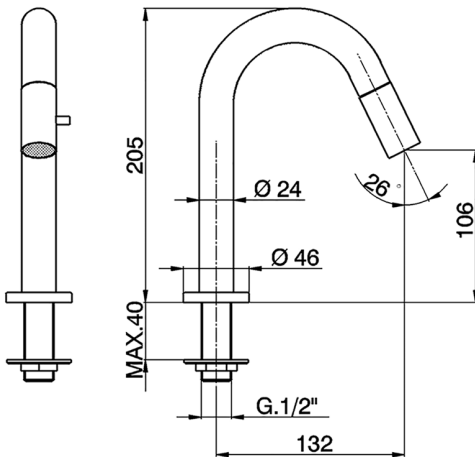

Rubinetto monoacqua NUOVA KIRUNA_K2000910

MODELLO **K2000910**

Rubinetto monoacqua, senza scarico automatico, bocca girevole, senza flessibili

FINITURE DISPONIBILI

CARATTERISTICHE

2026-04-29