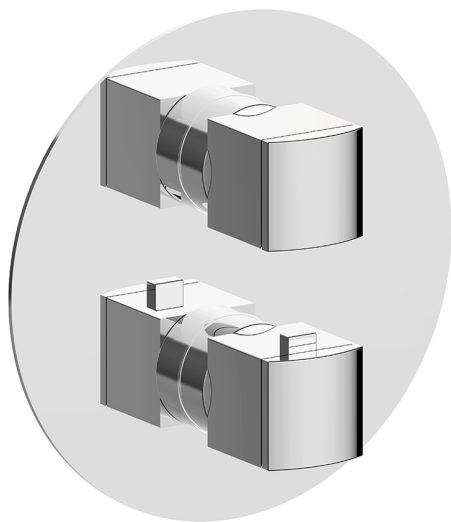

## Completo Termostatico per One-Box ONE BOX\_DD0BT030

MODELLO **DD0BT030**

Completo Termostatico per One-Box, con deviasstop 1-2-3 uscite, profondità minima di installazione 67 mm, senza parte incasso, per art. ZB00B030-ZB00B031

### CARATTERISTICHE

Ricambio Cartuccia **24.04A.PP**  
**Cartuccia Termostatica Plus P 8X20**  
 Installazione **Incasso**  
 Parti Incasso necessarie **ZB00B031**  
**ZB00B030**

#### DeviaStop

La tecnologia Devia Stop di Huber consente con un semplice movimento rotativo di gestire la portata dell'acqua e di scegliere la modalità d'erogazione (soffione, doccia a mano).