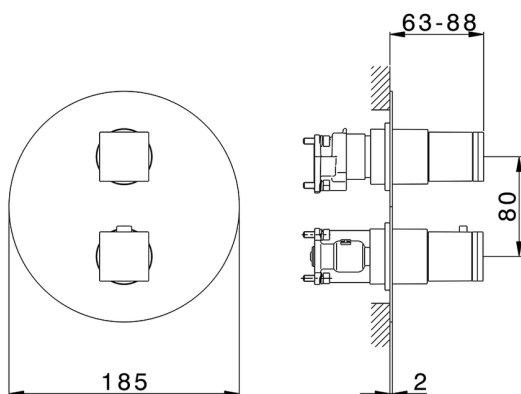

## Completo Termostatico per One-Box ONE BOX\_DD0BT030

MODELLO **DD0BT030**

Completo Termostatico per One-Box, con deviasstop 1-2-3 uscite, profondità minima di installazione 67 mm, senza parte incasso, per art. ZB00B030-ZB00B031