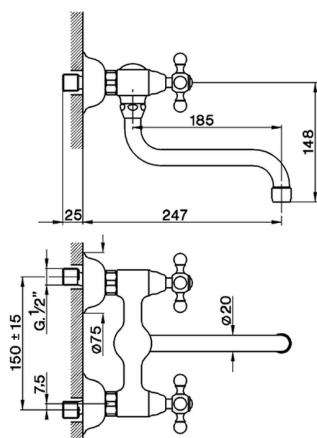

Miscelatore lavello a parete KITCHEN_AR900400

MODELLO **AR900400**

Miscelatore lavello a parete, bocca girevole

FINITURE DISPONIBILI

CARATTERISTICHE

2026-04-24