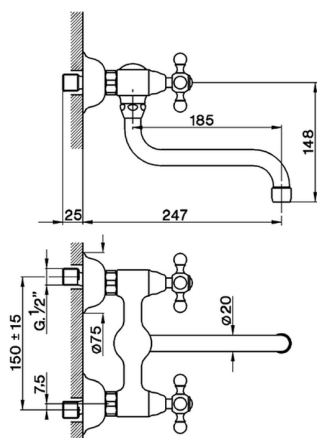

Miscelatore lavello a parete KITCHEN_AR900400

MODELLO **AR900400**

Miscelatore lavello a parete, bocca girevole

FINITURE DISPONIBILI

CARATTERISTICHE

2026-06-15