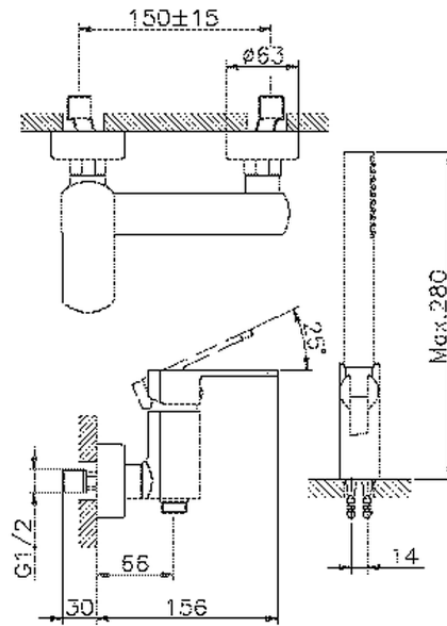

Miscelatore monocomando doccia completo DADO_DD000450

DD000450

<https://www.huberitalia.com/miscelatore-monocomando-doccia-completo-dado-dd000450>

2026-06-27