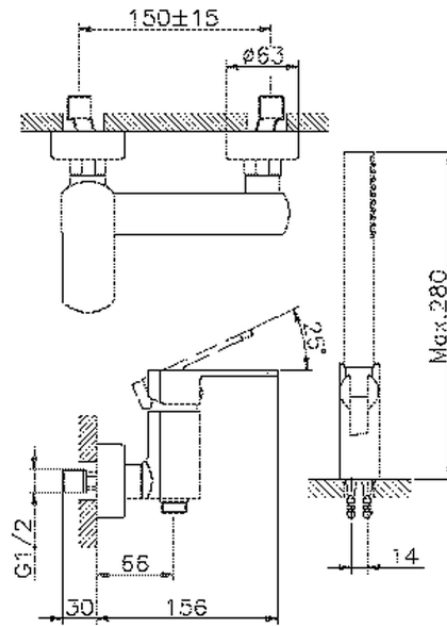

Miscelatore monocomando doccia completo DADO\_DD000450

DD000450

<https://www.huberitalia.com/miscelatore-monocomando-doccia-completo-dado-dd000450>

2025-12-31