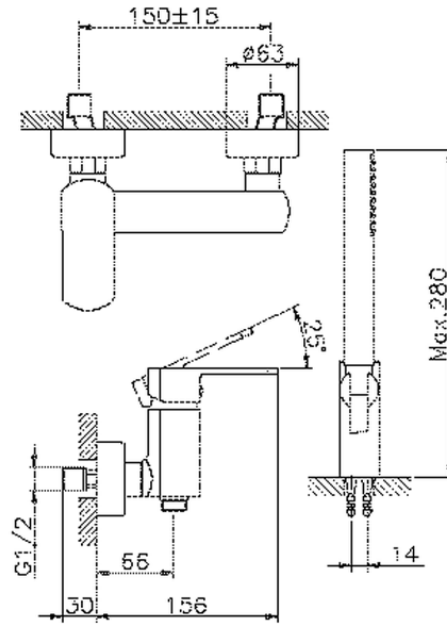

Miscelatore monocomando doccia completo DADO\_DD000450

DD000450

<https://www.huberitalia.com/miscelatore-monocomando-doccia-completo-dado-dd000450>

2026-06-27