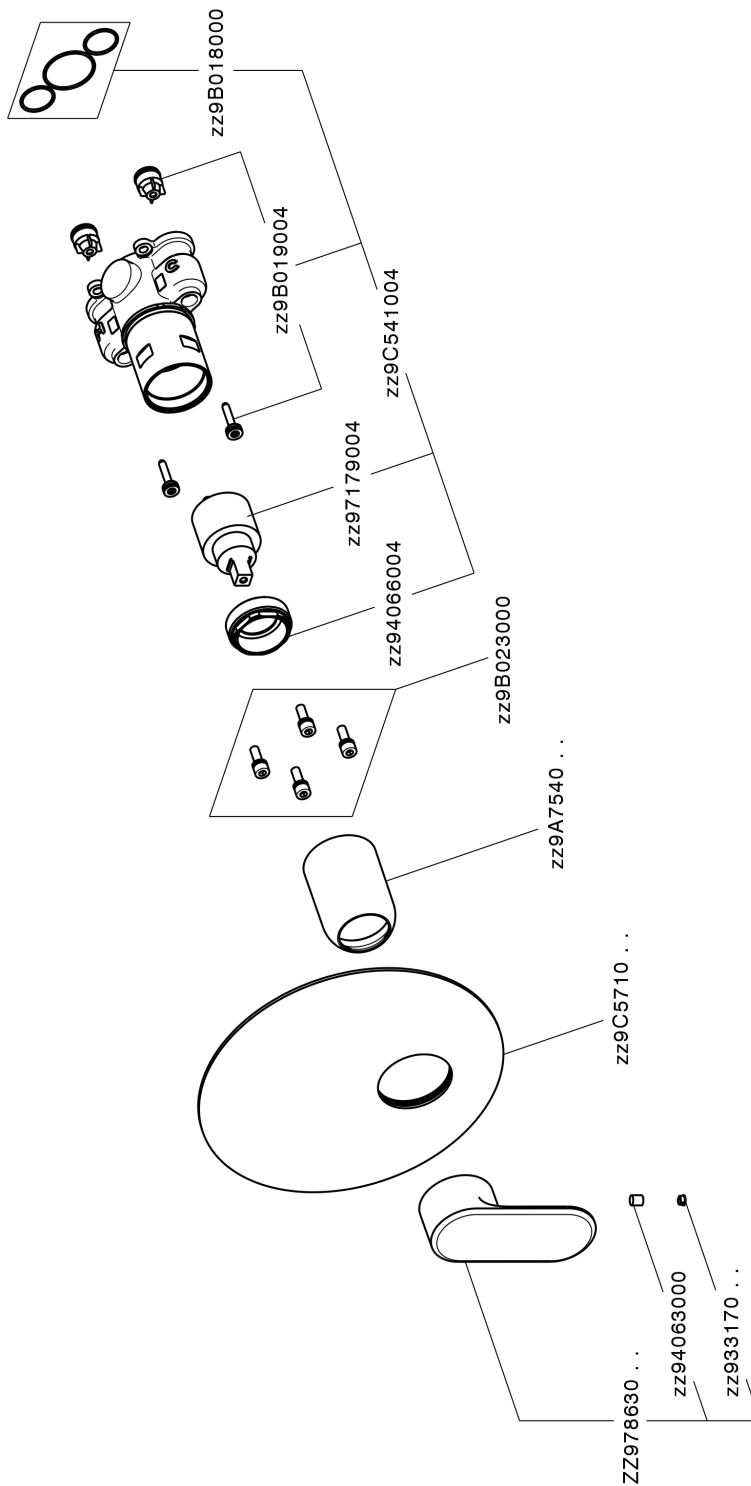

Completo Monocomando per One-Box LEVITY_LY0BM010

LY0BM010

<https://www.huberitalia.com/completo-monocomando-per-one-box-levity-ly0bm010>