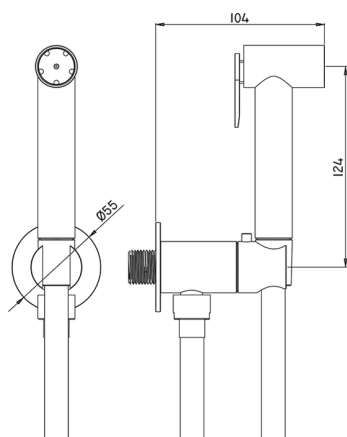

Set idroscopino completo COLLETTIVITÀ_TT007920

MODELLO **TT007920**

Set idroscopino completo, supporto murale tondo, apertura acqua singola, doccetta idroscopino in Ottone, flex PVC 120 cm

FINITURE DISPONIBILI

21 21 Cromo

CARATTERISTICHE

Doccetta idroscopino

Doccetta Idroscopino

Doccetta idroscopino monoforo, per la pulizia del sanitario.

2026-04-26