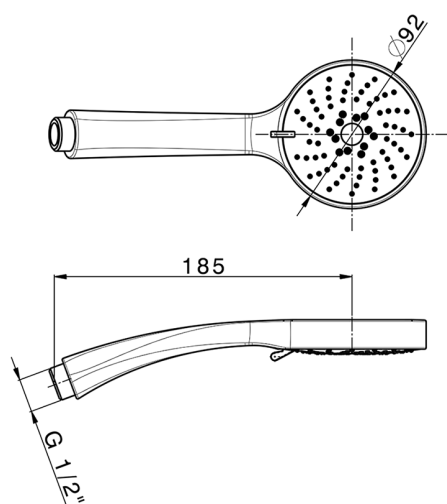

## Doccetta Era SHOWER\_SS014260

MODELLO **SS014260**

Doccetta Era, 3 getti D.92 mm ABS

FINITURE DISPONIBILI

CARATTERISTICHE

2026-05-15