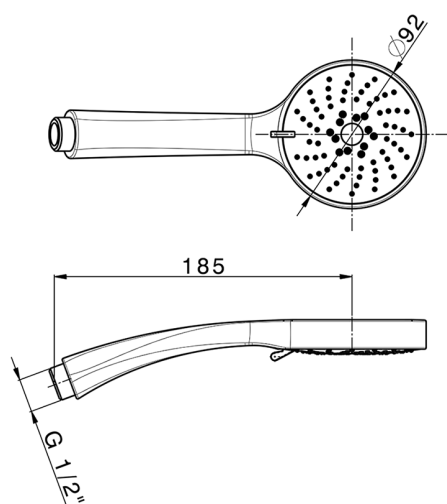

Doccetta Era SHOWER_SS014260

MODELLO **SS014260**

Doccetta Era, 3 getti D.92 mm ABS

FINITURE DISPONIBILI

CARATTERISTICHE

2026-02-04