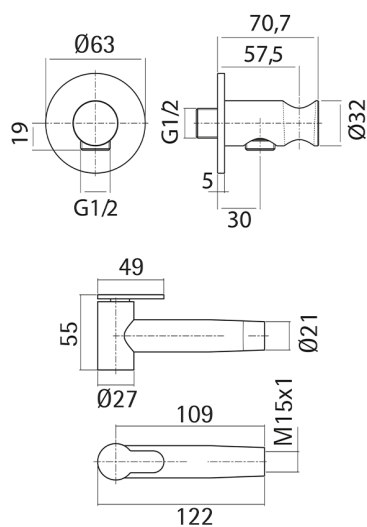

Set idroscopino completo Inox AISI 304 LYNOX_LX007910

MODELLO **LX007910**

Set idroscopino completo Inox AISI 316L, supporto murale tondo, doccetta idroscopino, flex inox 120 cm

FINITURE DISPONIBILI

D1 D1 Inox Spazzolato

CARATTERISTICHE

Doccetta idroscopino

Doccetta Idroscopino

Doccetta idroscopino monoforo, per la pulizia del sanitario.

2026-06-24