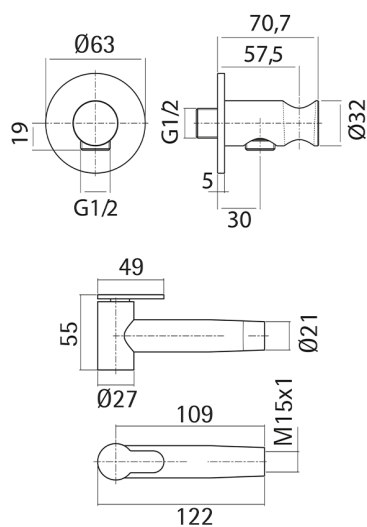

Set idroscopino completo Inox AISI 304 LYNOX_LX007910

MODELLO **LX007910**

Set idroscopino completo Inox AISI 316L, supporto murale tondo, doccetta idroscopino, flex inox 120 cm

FINITURE DISPONIBILI

D1 D1 Inox Spazzolato

CARATTERISTICHE

Doccetta idroscopino

Doccetta Idroscopino

Doccetta idroscopino monoforo, per la pulizia del sanitario.

2026-04-14