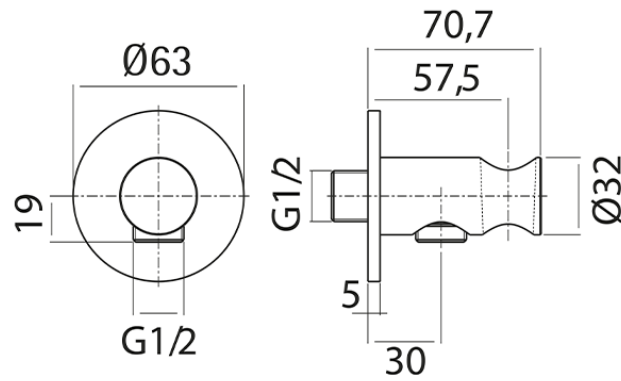

Set idroscopino completo Inox AISI 304 LYNOX_LX007910

LX007910

<https://www.huberitalia.com/set-idroscopino-completo-inox-aisi-304-lynox-lx007910>

2026-01-02