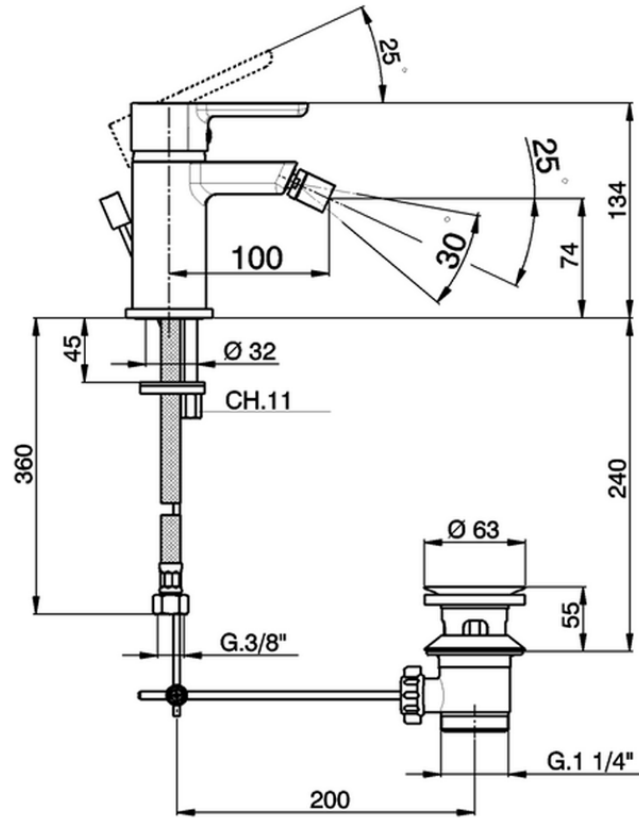

## Miscelatore monocomando bidet SOFT\_SF000550

SF000550

<https://www.huberitalia.com/miscelatore-monocomando-bidet-soft-sf000550>

2026-07-01