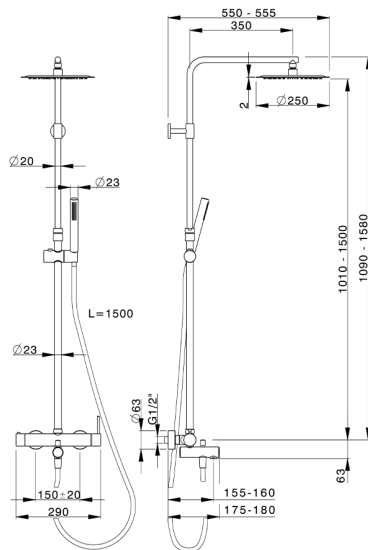

## Colonna vasca monocomando 3 funzioni COLUMNS\_MT004160

MODELLO **MT004160**

Colonna vasca monocomando 3 funzioni, colonna telescopica regolabile in altezza, doccetta monogetto D.23 mm in Ottone, soffione tondo D.250 mm sp.2 mm in INOX, flessibile liscio SUPREME 150 cm

FINITURE DISPONIBILI

**21** 21 Cromo

CARATTERISTICHE

Ricambio Cartuccia **ZZ95435000**

**Cartuccia Monocomando 35 mm**

2025-06-16