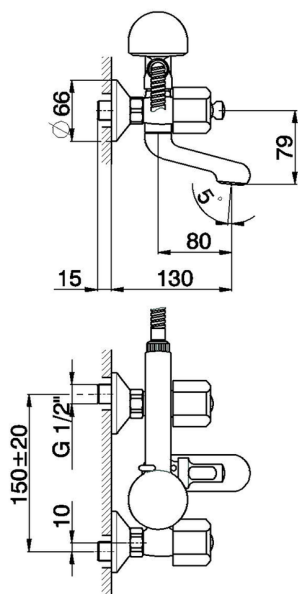

Miscelatore vasca completo EVA_EV000102

MODELLO **EV000102**

Miscelatore vasca completo, doccetta monogetto Globo D.63 mm in ABS, flex Ottone 150 cm, senza maniglie

FINITURE DISPONIBILI

CARATTERISTICHE

2026-04-19