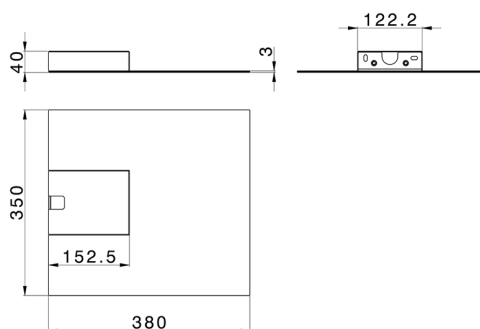

Cascata a muro ultrasottile quadra ZEN_ZS129020

MODELLO **ZS129020**

Cascata a muro ultrasottile quadra, acciaio inox AISI 304

FINITURE DISPONIBILI

-  **D1** D1 Inox Spazzolato
-  **40** 40 Nero Opaco
-  **4Q** 4Q Bianco Opaco
-  **D2** D2 Inox Lucido