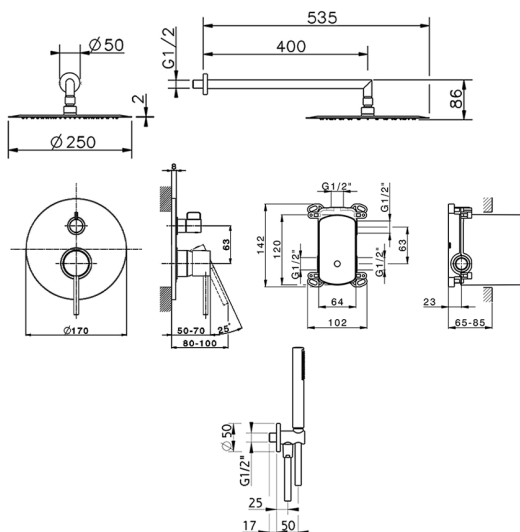

Kit completo miscelatore monocomando docc. incasso TRATTO EVO_TV0KM020

MODELLO **TV0KM020**

Kit completo miscelatore monocomando docc. incasso, deviatore rotativo 2 uscite, supporto doccia snodato murale, braccio doccia L.400 mm, soffione tondo D.250 mm sp.2 mm in INOX, doccia monogetto minimalista in ABS D.26 mm, presa d'acqua 1/2", flessibile liscio SILVERFLEX 150 cm

FINITURE DISPONIBILI

CARATTERISTICHE

Ricambio Cartuccia **ZZ95409000**

Cartuccia Monocomando 35 mm

EcoStop

Con il Dispositivo EcoStop l'apertura dell'acqua avviene con un punto duro al 50% circa della portata. Un fermo a metà apertura, da vincere con una leggera forza solo e soltanto quando ci sia una reale necessità di richiesta d'acqua alla massima portata. Ciò permette di consumare fino al 50% in meno di acqua.