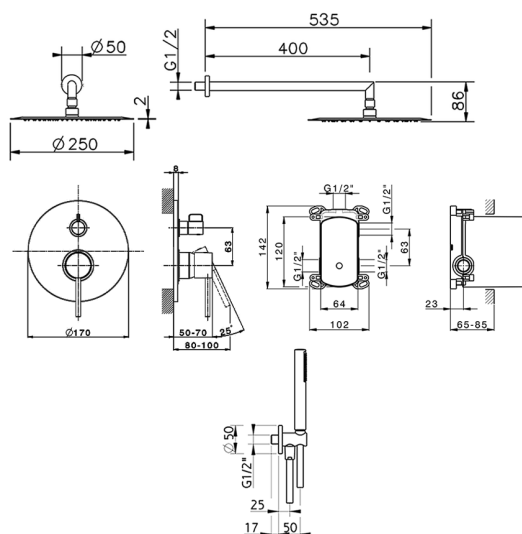

## Kit completo miscelatore monocomando docc. incasso TRATTO EVO\_TV0KM020

MODELLO **TV0KM020**

Kit completo miscelatore monocomando docc. incasso, deviatore rotativo 2 uscite, supporto doccia snodato murale, braccio doccia L.400 mm, soffione tondo D.250 mm sp.2 mm in INOX, doccia monogetto minimalista in ABS D.26 mm, presa d'acqua 1/2", flessibile liscio SILVERFLEX 150 cm

FINITURE DISPONIBILI

CARATTERISTICHE

Ricambio Cartuccia **ZZ95409000**

**Cartuccia Monocomando 35 mm**

### EcoStop

Con il Dispositivo EcoStop l'apertura dell'acqua avviene con un punto duro al 50% circa della portata. Un fermo a metà apertura, da vincere con una leggera forza solo e soltanto quando ci sia una reale necessità di richiesta d'acqua alla massima portata. Ciò permette di consumare fino al 50% in meno di acqua.