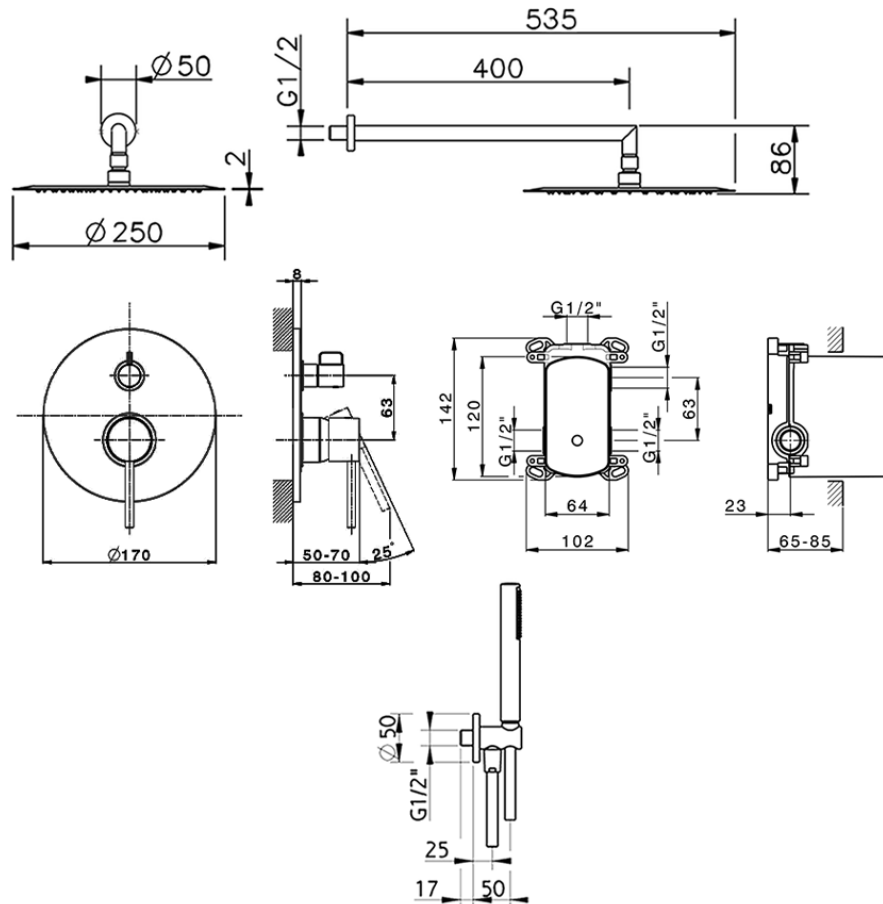

Kit completo miscelatore monocomando docc. incasso TRATTO EVO_TV0KM020

TV0KM020 <https://www.huberitalia.com/kit-completo-miscelatore-monocomando-docc-incasso-tratto-evo-tv0km020>

2026-05-17