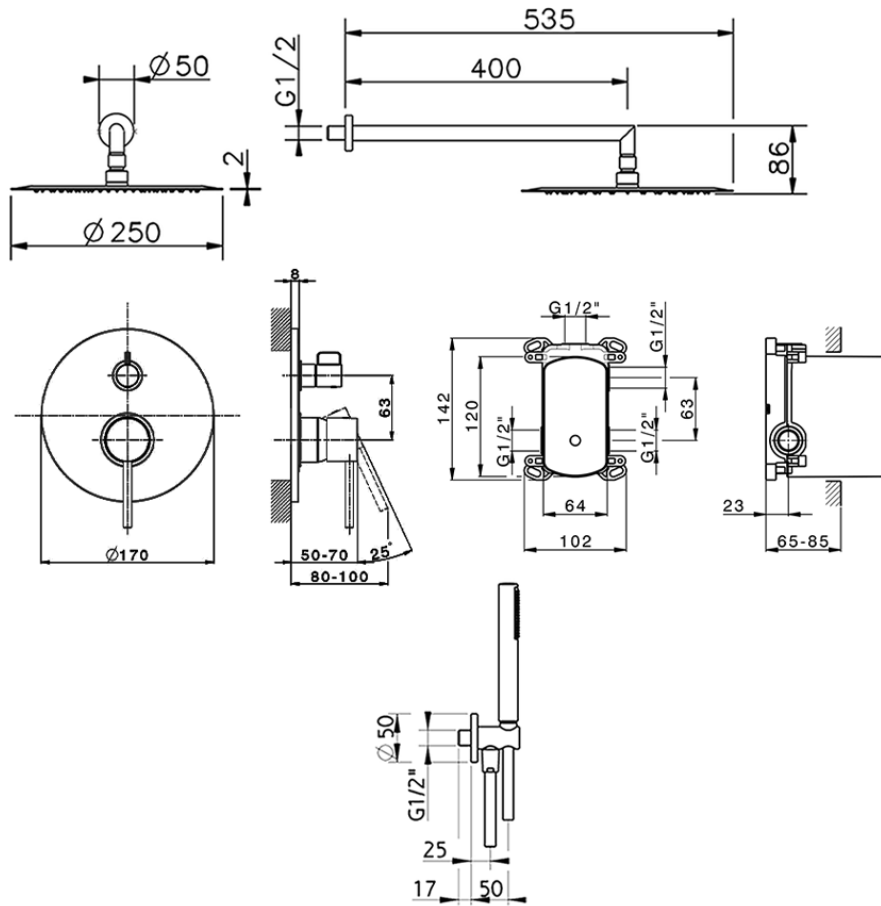

Kit completo miscelatore monocomando docc. incasso TRATTO EVO_TV0KM020

TV0KM020 <https://www.huberitalia.com/kit-completo-miscelatore-monocomando-docc-incasso-tratto-evo-tv0km020>

2026-07-01