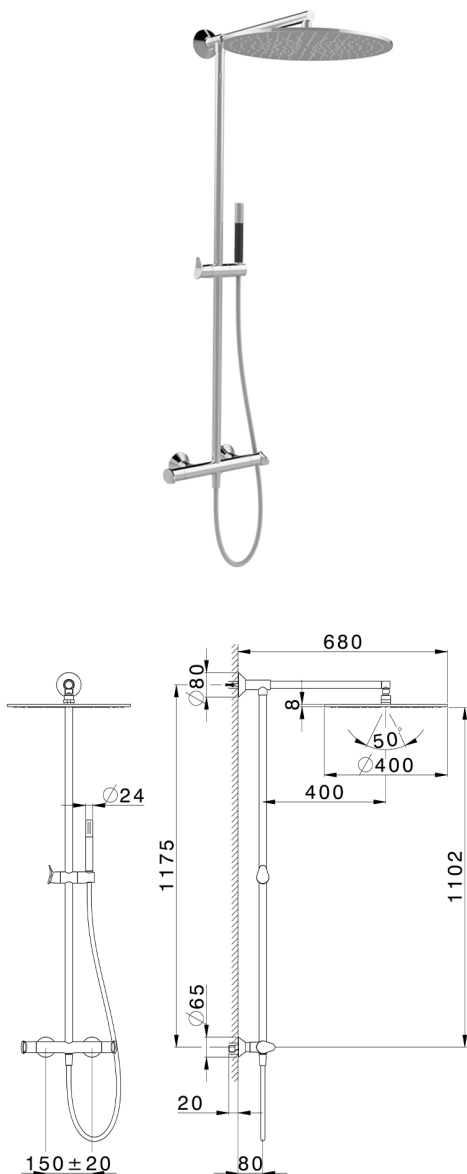

Colonna doccia termostatica 2 funzioni COLUMNS_HCC78010

MODELLO **HCC78010**

Colonna doccia termostatica 2 funzioni, devia stop 2 uscite, colonna fissa, supporto doccetta scorrevole in Ottone, doccetta monogetto minimale in Ottone, soffione tondo D.400 mm in Ottone, flessibile liscio SUPREME 150 cm

FINITURE DISPONIBILI

CARATTERISTICHE

Ricambio Cartuccia **ZZ96551000**

Cartuccia Termostatica TMX 25

DeviaStop

La tecnologia Devia Stop di Huber consente con un semplice movimento rotativo di gestire la portata dell'acqua e di scegliere la modalità d'erogazione (soffione, doccetta a mano).

SafeTouch

Il sistema SafeTouch Huber mantiene il corpo del miscelatore freddo al tatto durante il funzionamento.

Termostatico

Il Termostatico Huber è il tuo personale gestore dell'acqua che ti aiuta a gestire e controllare acqua ed energia senza sprechi.