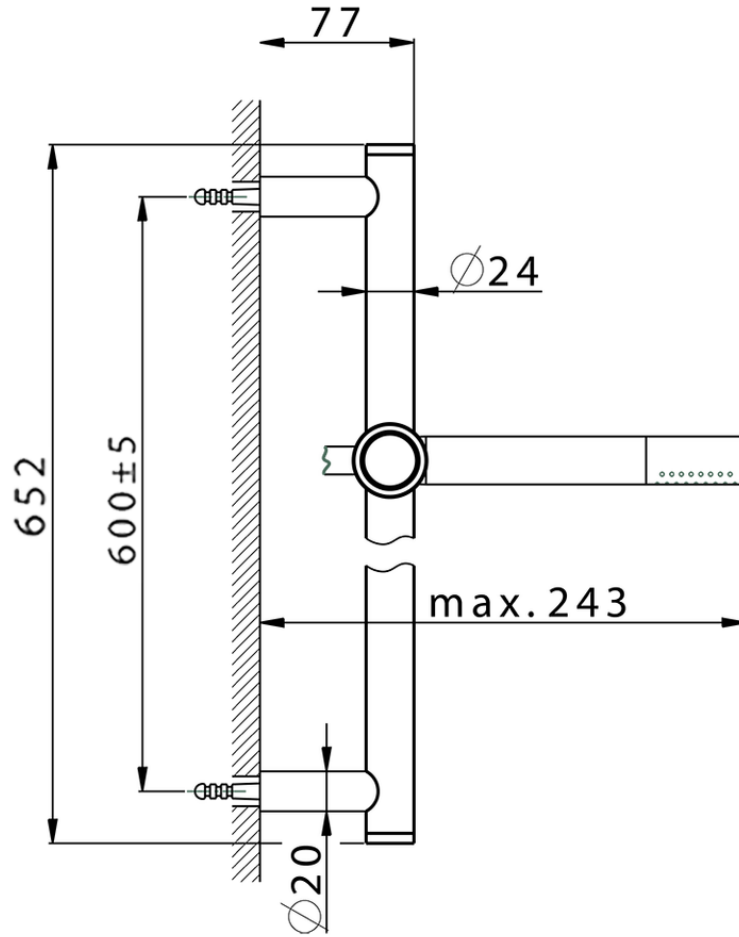

Completo doccia saliscendi SHOWER\_CR003112

CR003112

<https://www.huberitalia.com/completo-doccia-saliscendi-shower-cr003112>

2026-04-17