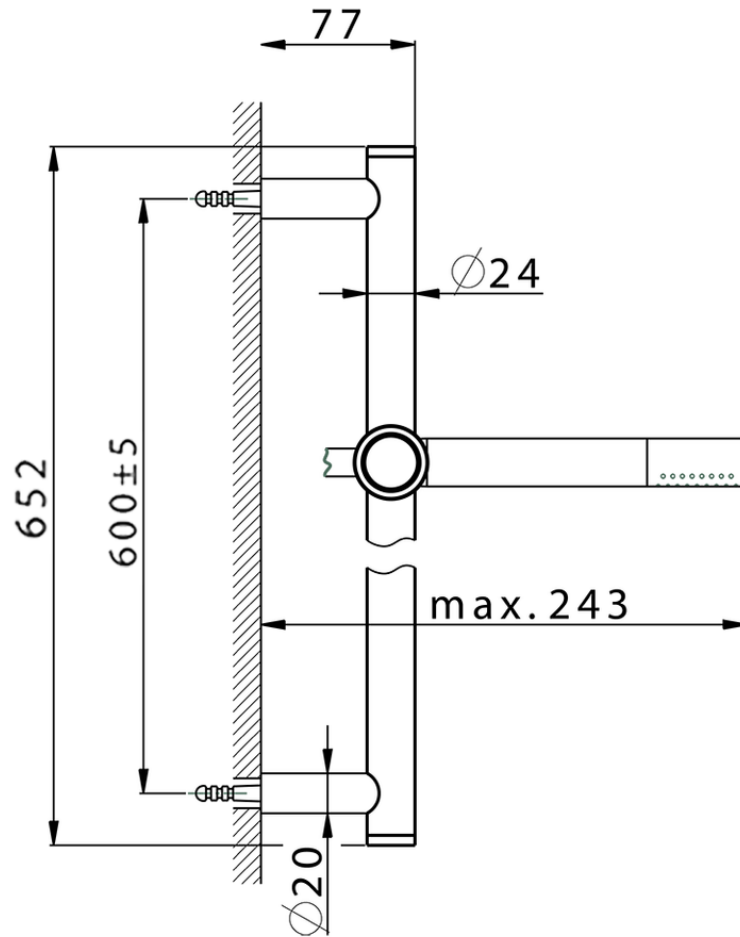

Completo doccia saliscendi SHOWER_CR003112

CR003112

<https://www.huberitalia.com/completo-doccia-saliscendi-shower-cr003112>

2026-06-17